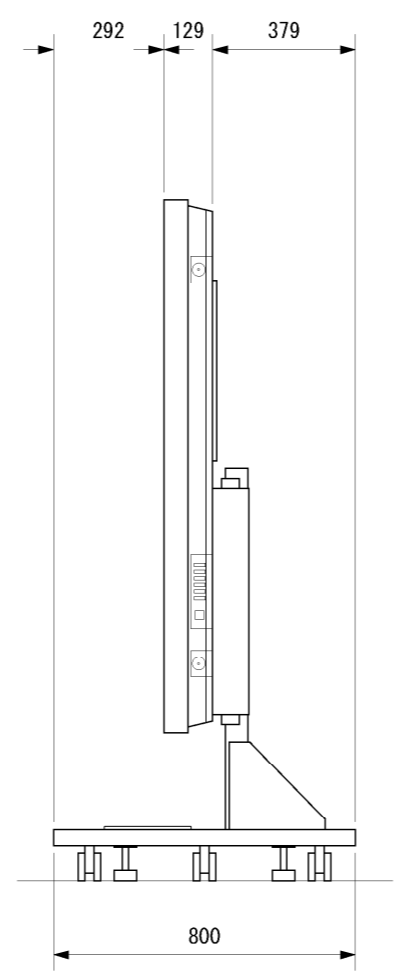

種類	プラズマディスプレイ
画面サイズ	103型 (260cm)
画面有効寸法	2269×1277mm
入力端子	PC IN (パソコン入力) DVI24ピン mini D-sub15ピン(メス) コンポ-ネットビデオ入力 Y/G, Pb-Pr/Cb-Cr, R/B 音声入力 ステレオミニプラグ (PC入力) RCAレシヤック/R (VIDEO入力)
使用電源	AC200V 50Hz/60Hz
消費電力	1500W
質量	約220.0Kg
キャビネットカラー	黒

				CHECK:	DESIGN:	TITLE:	SCALE	UNIT
				arkbell, inc.			1:10	mm
							1:20	
NO.	REVISION	DATE	CHK	DRAW:	DRAWING NO.			
					PANASONIC TH-103PF9K			