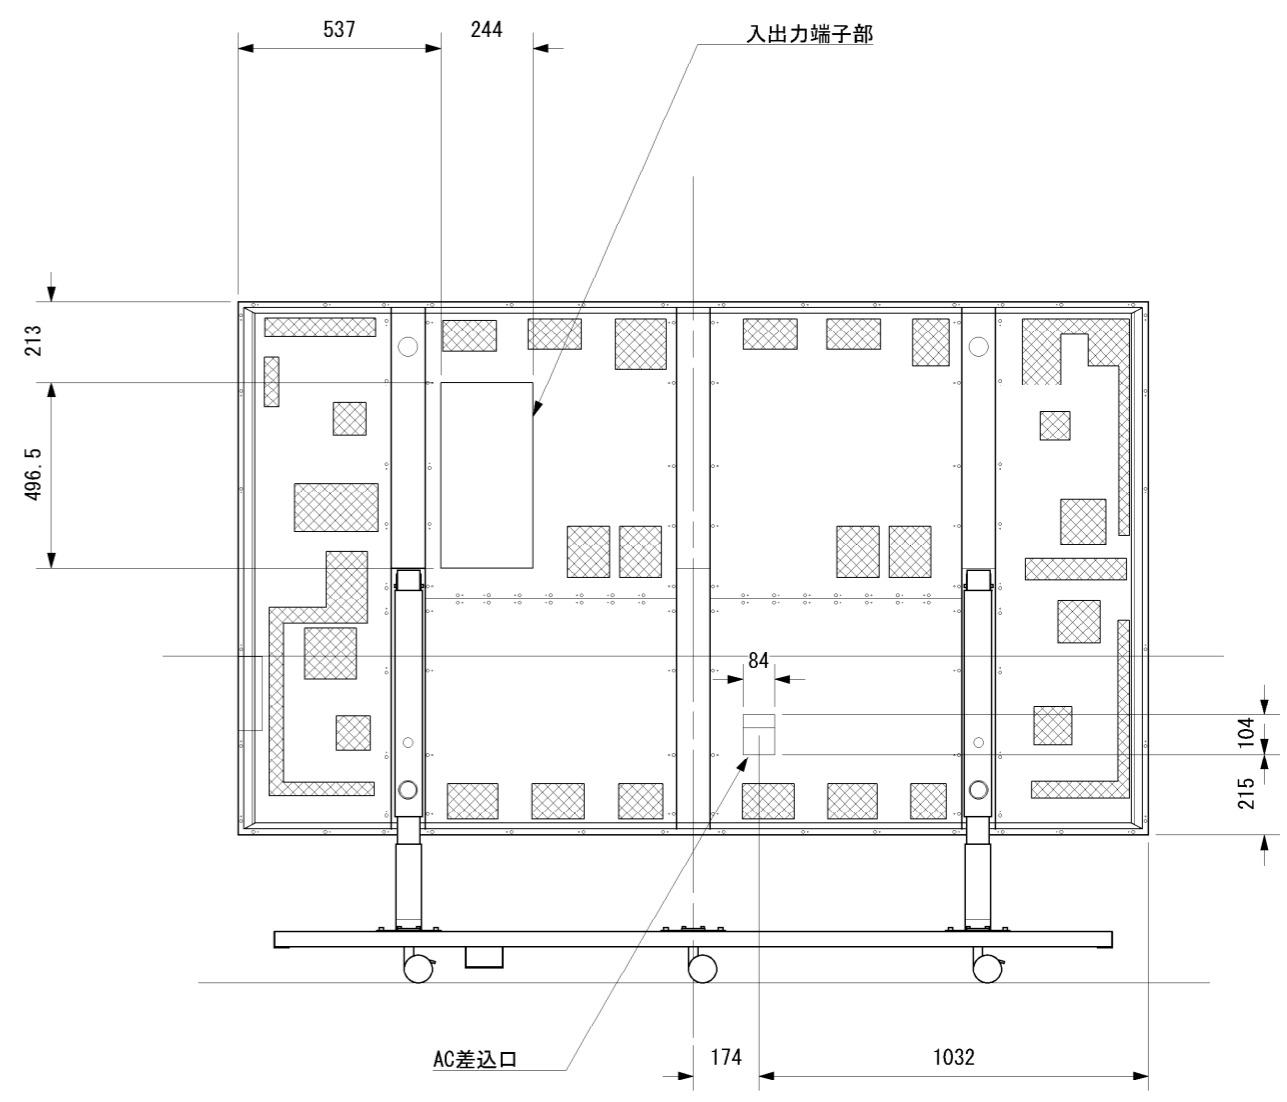

種類	プラズマディスプレイ
画面サイズ	103型 (260cm)
画面有効寸法	2269×1277mm
入力端子	PC IN (パソコン入力) DVI24ピン mini D-sub15ピン(メス) コンポ-ネットビデオ入力 Y/G, Pb-Pr/Cb-Cr, R/B 音声入力 ステレオミニプラグ (PC入力) RCAレシヤック/R (VIDEO入力)
使用電源	AC200V 50Hz/60Hz
消費電力	1500W
質量	約220.0Kg
キャビネットカラー	黒

				CHECK:	DESIGN:	TITLE:	SCALE	UNIT
				arkbell, inc.			1:10	mm
							1:20	
NO.	REVISION	DATE	CHK	DRAW:	DRAWING NO.			
					PANASONIC TH-103PF9K			