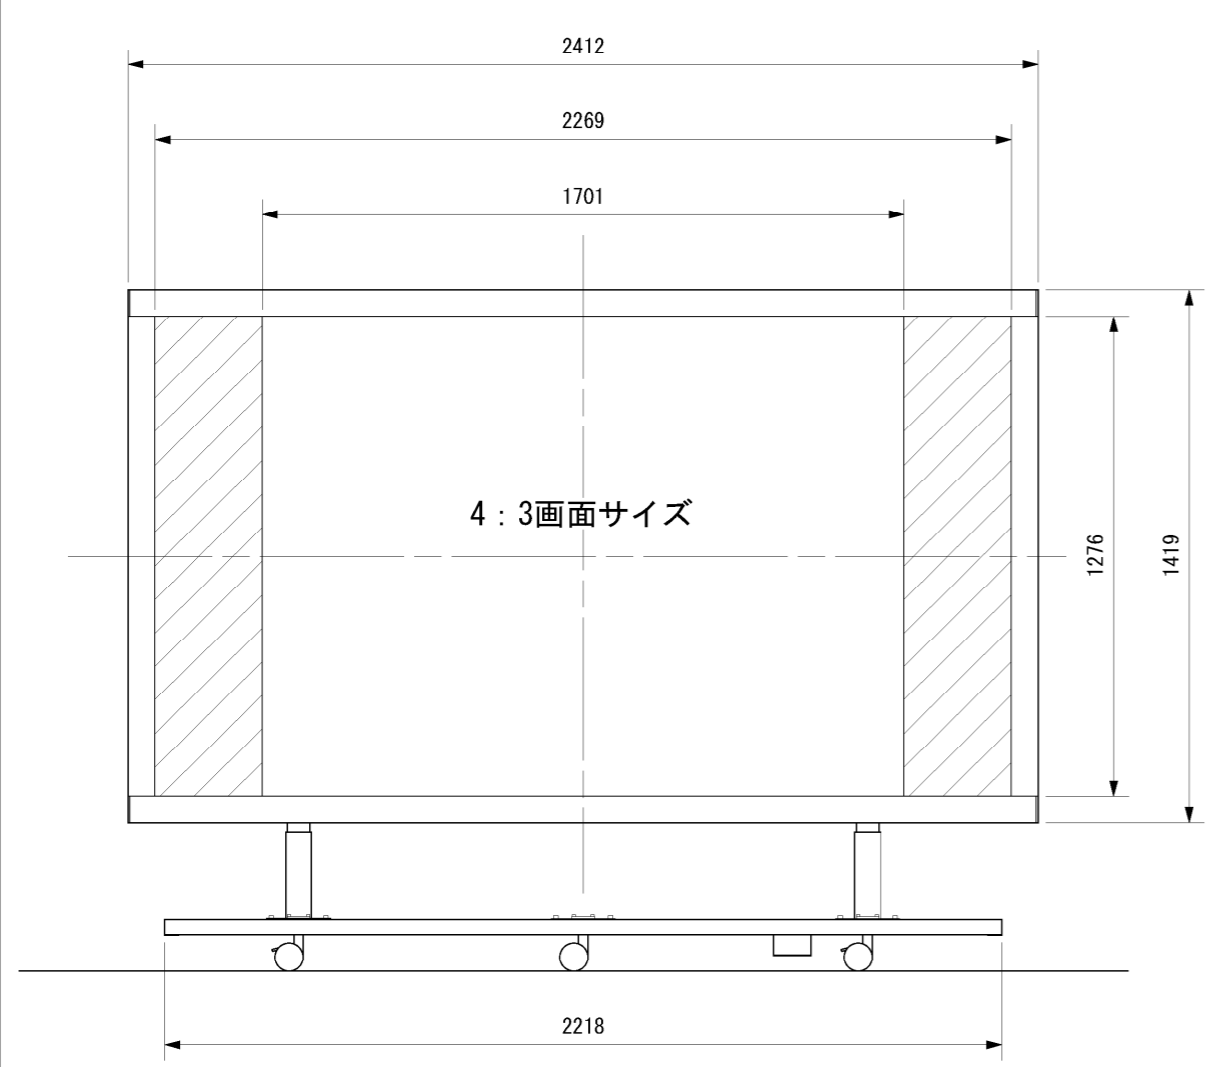

種類	プラズマディスプレイ
画面サイズ	103型 (260cm)
画面有効寸法	2269×1277mm
入力端子	PC IN (パソコン入力) DVI24ピン mini D-sub15ピン(メス) コンポ-ネットビデオ入力 Y/G, Pb-Pr/Cb-Cr, R/B 音声入力 ステレオミニプラグ (PC入力) RCAレシヤック/R (VIDEO入力)
使用電源	AC200V 50Hz/60Hz
消費電力	1500W
質量	約220.0Kg
キャビネットカラー	黒

				CHECK:	DESIGN:	TITLE:	SCALE	UNIT
				arkbell, inc.			1:10	mm
							1:20	
NO.	REVISION	DATE	CHK	DRAW:	DRAWING NO.			
					PANASONIC TH-103PF9K			