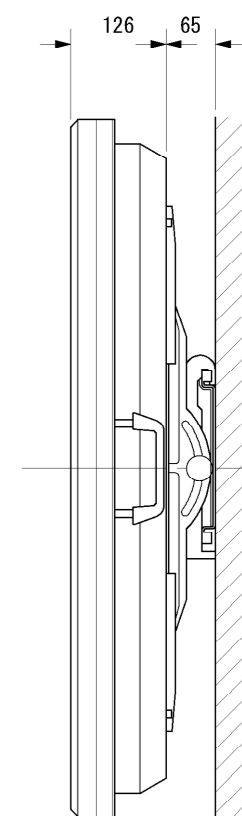

液晶ディスプレイ SHARP PN-G655 (S=1:20)

壁掛け金具ユニット

壁用金具

壁掛け金具 VMPL3 (S=1:10)

壁掛け金具設置例(7外) (S=1:10)

種類	液晶ディスプレイ	
画面サイズ	65型 (163.9cm)	
画面有効寸法	1,432x807mm	
入力端子	PC IN	DVI-D24ピン(HDCP対応)
		mini D-sub15ピン
	ビデオ入力	BNC
	コンポ-ネットビデオ入力	Y/G、Pb・Pr/Cb・Cr、R/B
音声入力	ステレオミニプラグ(PC)	
	RCAピンジャック(ビデオ)	
使用電源	AC100V 50Hz/60Hz	
消費電力	550W	
質量	約65.0kg(背金具/スタンド無)	
キャビネットカラー	黒	

				CHECK:	DESIGN:	TITLE:	SCALE	UNIT	
				SHARP PN-G655 / 専用壁掛け金具 VMPL3			1:10	mm	
				DRAW:			1:20		
							DRAWING NO.		
NO.	REVISION	DATE	CHK	arkbell, inc.					