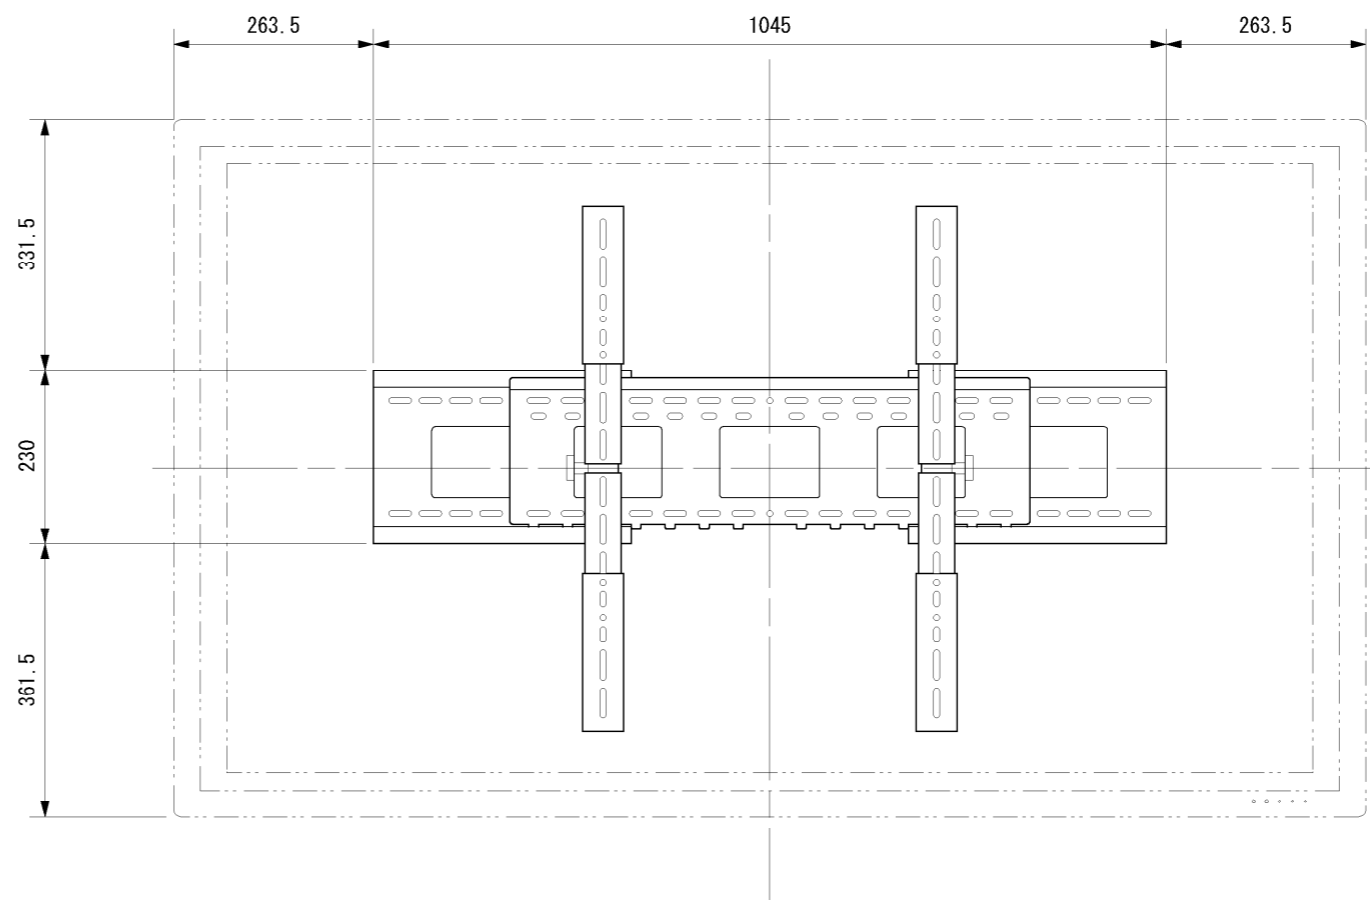

液晶ディスプレイ SHARP PN-G655 (S=1:20)

壁掛け金具ユニット

壁用金具

壁掛け金具 VMPL3 (S=1:10)

壁掛け金具設置例(7外) (S=1:10)

種類	液晶ディスプレイ	
画面サイズ	65型 (163.9cm)	
画面有効寸法	1,432x807mm	
入力端子	PC IN	DVI-D24ピン(HDCP対応)
		mini D-sub15ピン
	ビデオ入力	BNC
	コンポ-ネットビデオ入力	Y/G、Pb・Pr/Cb・Cr、R/B
音声入力	ステレオミニプラグ(PC)	
	RCAピンジャック(ビデオ)	
使用電源	AC100V 50Hz/60Hz	
消費電力	550W	
質量	約65.0kg(背金具/スタンド無)	
キャビネットカラー	黒	

				CHECK:	DESIGN:	TITLE:	SCALE	UNIT	
				SHARP PN-G655 / 専用壁掛け金具 VMPL3			1:10	mm	
				DRAW:			1:20		
							DRAWING NO.		
NO.	REVISION	DATE	CHK	arkbell, inc.					