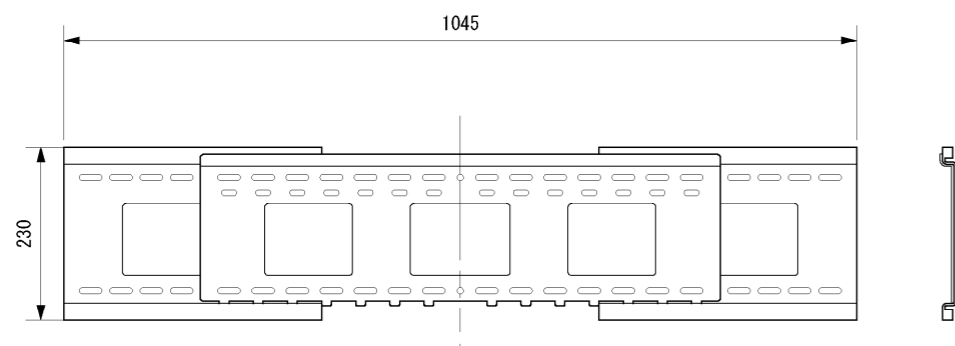

液晶ディスプレイ SHARP PN-G655 (S=1:20)

壁掛け金具ユニット

壁用金具

壁掛け金具 VMPL3 (S=1:10)

壁掛け金具設置例(7外) (S=1:10)

種類	液晶ディスプレイ	
画面サイズ	65型 (163.9cm)	
画面有効寸法	1,432x807mm	
入力端子	PC IN	DVI-D24ピン(HDCP対応)
		mini D-sub15ピン
	ビデオ入力	BNC
	コンポ-ネットビデオ入力	Y/G、Pb・Pr/Cb・Cr、R/B
音声入力	ステレオミニプラグ(PC)	
	RCAピンジャック(ビデオ)	
使用電源	AC100V 50Hz/60Hz	
消費電力	550W	
質量	約65.0kg(背金具/スタンド無)	
キャビネットカラー	黒	

				CHECK:	DESIGN:	TITLE:	SCALE	UNIT	
				SHARP PN-G655 / 専用壁掛け金具 VMPL3			1:10	mm	
				DRAW:			1:20		
							DRAWING NO.		
NO.	REVISION	DATE	CHK	arkbell, inc.					