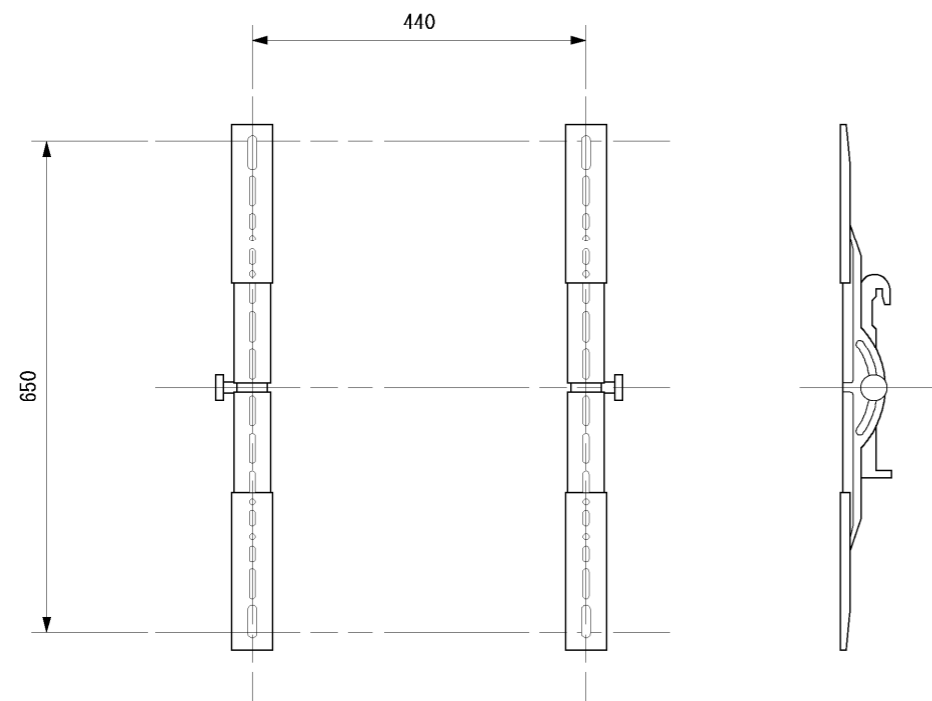

液晶ディスプレイ SHARP PN-G655 (S=1:20)

壁掛け金具ユニット

壁用金具

壁掛け金具 VMPL3 (S=1:10)

壁掛け金具設置例(7外) (S=1:10)

種類	液晶ディスプレイ	
画面サイズ	65型 (163.9cm)	
画面有効寸法	1,432x807mm	
入力端子	PC IN	DVI-D24ピン(HDCP対応)
		mini D-sub15ピン
	ビデオ入力	BNC
	コンポ-ネットビデオ入力	Y/G、Pb・Pr/Cb・Cr、R/B
音声入力	ステレオミニプラグ(PC)	
	RCAピンジャック(ビデオ)	
使用電源	AC100V 50Hz/60Hz	
消費電力	550W	
質量	約65.0kg(背金具/スタンド無)	
キャビネットカラー	黒	

				CHECK:	DESIGN:	TITLE:	SCALE	UNIT	
				SHARP PN-G655 / 専用壁掛け金具 VMPL3			1:10	mm	
				DRAW:			1:20		
							DRAWING NO.		
NO.	REVISION	DATE	CHK	arkbell, inc.					