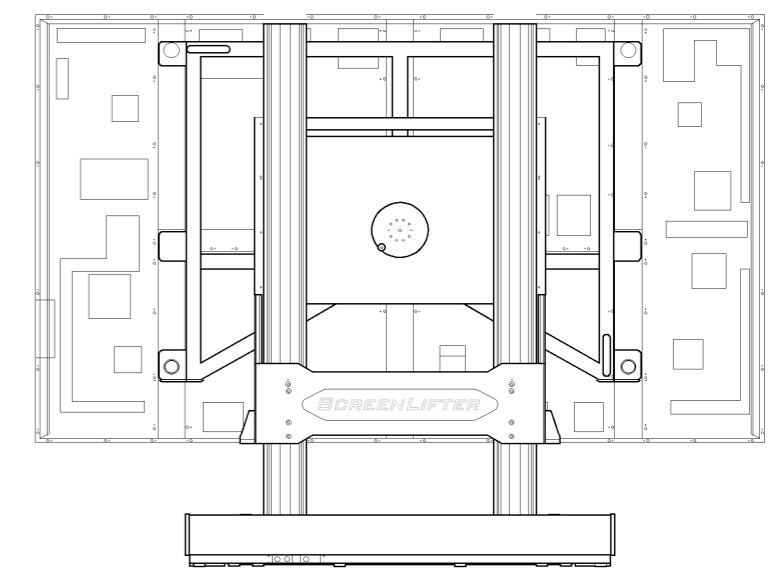

種類	スクリーンリフター
重量	216.5kg (ディスプレイ・ケース別)
ケース重量	214.0kg (ディスプレイ・リフター別)
(参考)ディスプレイ重量	220.0kg (PANASONIC TH-103F9K)
取付ディスプレイ許容寸法	2450x1450x130
取付許容重量	Max220kg
ディスプレイ回転角度	最大90° (時計回り)
使用電源	AC200V 50Hz/60Hz
消費電力	1500W

SCREEN LIFTER専用ケース

SCREEN LIFTER (PANASONIC TH-103F9K)

				CHECK:	DESIGN:	TITLE: SCREEN LIFTER (PANASONIC TH-103PF9K)	SCALE	UNIT	
				arkbell, inc.			1:25	mm	
				DRAW:			DRAWING NO.		
NO.	REVISION	DATE	CHK						