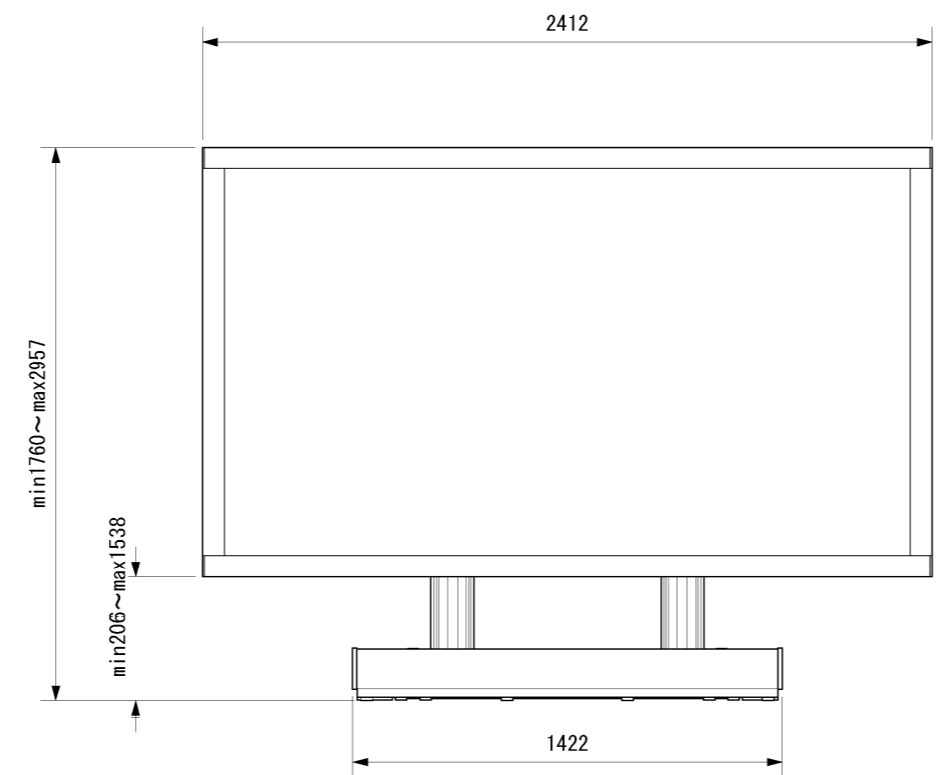

種類	スクリーンリフター
重量	216.5kg (ディスプレイ・ケース別)
ケース重量	214.0kg (ディスプレイ・リフター別)
(参考)ディスプレイ重量	220.0kg (PANASONIC TH-103F9K)
取付ディスプレイ許容寸法	2450x1450x130
取付許容重量	Max220kg
ディスプレイ回転角度	最大90° (時計回り)
使用電源	AC200V 50Hz/60Hz
消費電力	1500W

SCREEN LIFTER専用ケース

SCREEN LIFTER (PANASONIC TH-103F9K)

				CHECK:	DESIGN:	TITLE: SCREEN LIFTER (PANASONIC TH-103PF9K)	SCALE	UNIT	
				arkbell, inc.			1:25	mm	
				DRAW:			DRAWING NO.		
NO.	REVISION	DATE	CHK						