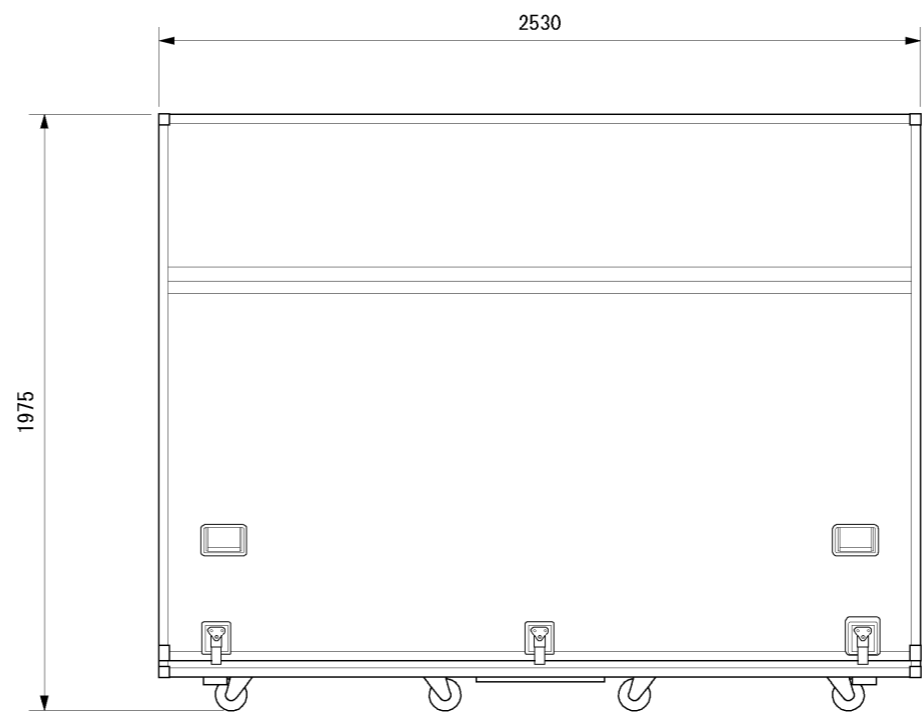

種類	スクリーンリフター
重量	216.5kg (ディスプレイ・ケース別)
ケース重量	214.0kg (ディスプレイ・リフター別)
(参考)ディスプレイ重量	220.0kg (PANASONIC TH-103F9K)
取付ディスプレイ許容寸法	2450x1450x130
取付許容重量	Max220kg
ディスプレイ回転角度	最大90° (時計回り)
使用電源	AC200V 50Hz/60Hz
消費電力	1500W

SCREEN LIFTER専用ケース

SCREEN LIFTER (PANASONIC TH-103F9K)

				CHECK:	DESIGN:	TITLE: SCREEN LIFTER (PANASONIC TH-103PF9K)	SCALE	UNIT	
				arkbell, inc.			1:25	mm	
				DRAW:			DRAWING NO.		
NO.	REVISION	DATE	CHK						