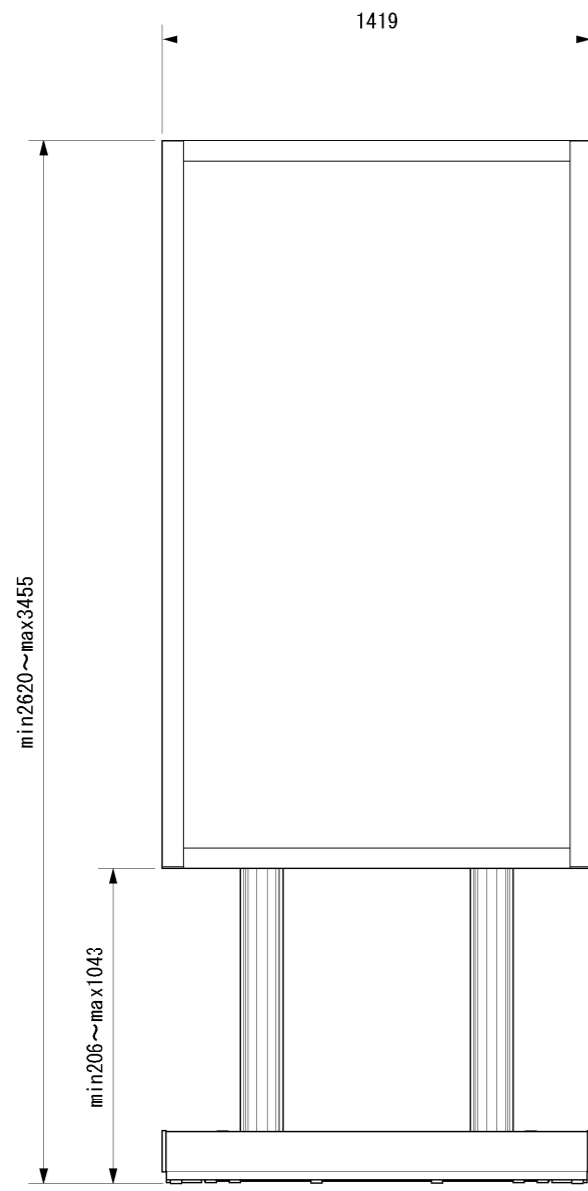

種類	スクリーンリフター
重量	216.5kg (ディスプレイ・ケース別)
ケース重量	214.0kg (ディスプレイ・リフター別)
(参考)ディスプレイ重量	220.0kg (PANASONIC TH-103F9K)
取付ディスプレイ許容寸法	2450x1450x130
取付許容重量	Max220kg
ディスプレイ回転角度	最大90° (時計回り)
使用電源	AC200V 50Hz/60Hz
消費電力	1500W

SCREEN LIFTER専用ケース

SCREEN LIFTER (PANASONIC TH-103F9K)

				CHECK:	DESIGN:	TITLE: SCREEN LIFTER (PANASONIC TH-103PF9K)	SCALE	UNIT	
				arkbell, inc.			1:25	mm	
				DRAW:			DRAWING NO.		
NO.	REVISION	DATE	CHK						