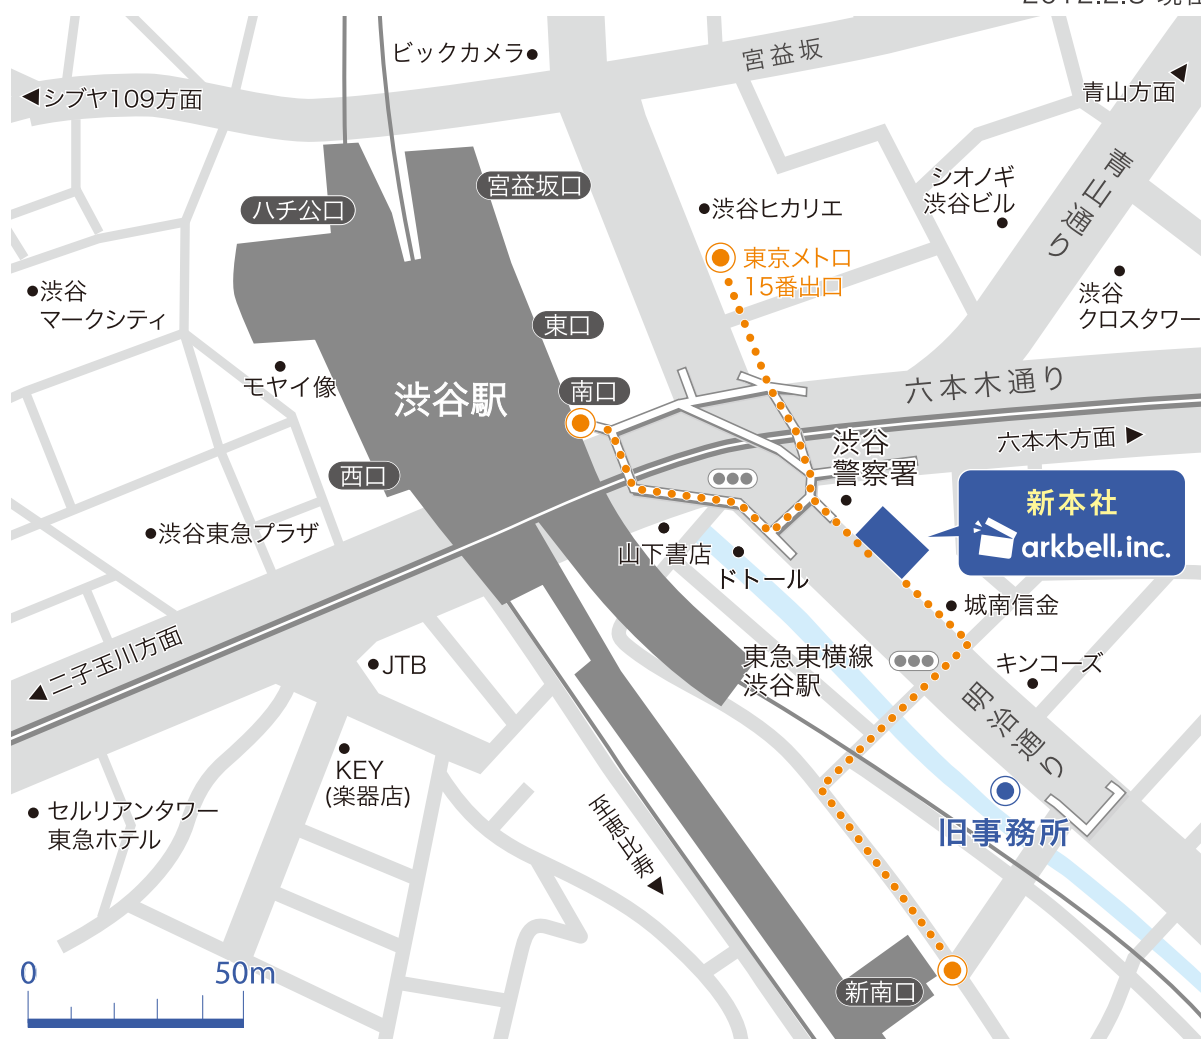

# アークベル本社・ストア アクセスマップ

2012.2.8 現在

## 渋谷駅出口ご案内

- ・ JR 山手線・東急東横線・・・「東口」より徒歩 3 分
- ・ 地下鉄半蔵門線・東急田園都市線・・・「15 番出口」より徒歩 3 分
- ・ 地下鉄銀座線・・・「東横口」より徒歩 4 分
- ・ JR 埼京線・湘南新宿ライン・・・「新南口」より徒歩 3 分

## 所在地

〒150-0002 東京都渋谷区渋谷 3-8-12 渋谷第一生命ビル 4F