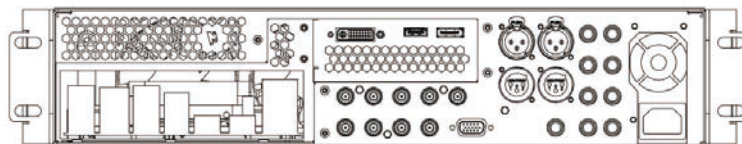

3Playシリーズ Back Panel

3Play 3P1

3Play 4800