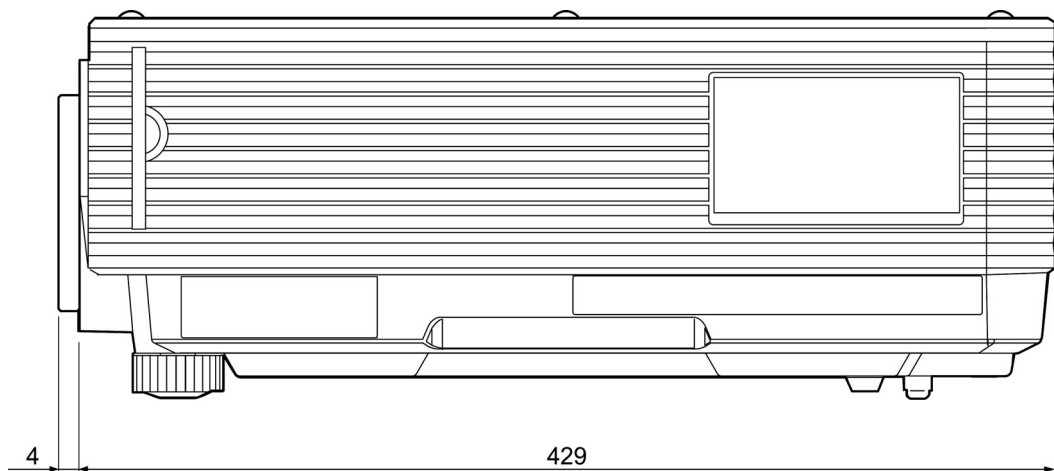

■ 機器概要

本レンズは、DLP®方式プロジェクター(TH-DW5100/D5700/D4000 他)に装着して使用する固定焦点レンズで、リア投写に最適な短焦点仕様です。

* 本レンズは単品では使用できません。別売品のDLP®方式プロジェクターに装着してご使用ください。

■ 機器仕様 (仕様および外観は、性能向上その他により予告なく変更することがあります。)

F	値	2.1
焦点距離 (f)		11.4 mm
外形寸法		横幅 95 mm 高さ 95 mm 奥行 135 mm
質量		0.7 kg

■ 外形寸法図

〈TH-DW5100/D5700/D4000 に装着した図〉

(注)この図面は正確な縮尺ではありません。

(単位 : mm)

●Digital Light Processing、DLP はテキサス・インスツルメンツの商標です。

なお、商標および製品商標に対しては特に注記なき場合でも、これを十分尊重いたします。