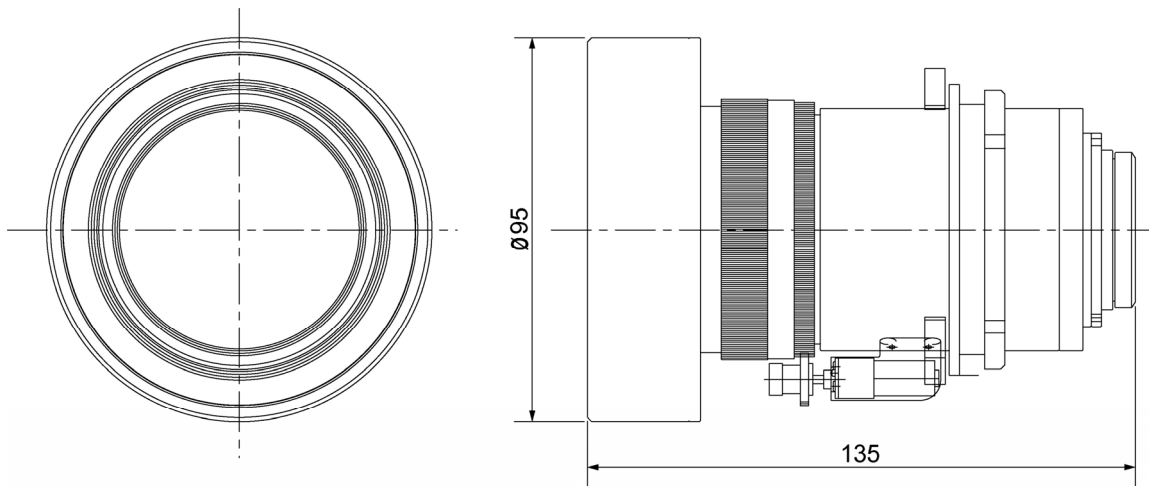

■ 機器概要

本レンズは、DLP®方式プロジェクター(TH-DW5100/D5700/D4000 他)に装着して使用する固定焦点レンズで、リア投写に最適な短焦点仕様です。

* 本レンズは単品では使用できません。別売品のDLP®方式プロジェクターに装着してご使用ください。

■ 機器仕様 (仕様および外観は、性能向上その他により予告なく変更することがあります。)

F	値	2.1
焦点距離 (f)		11.4 mm
外形寸法		横幅 95 mm 高さ 95 mm 奥行 135 mm
質量		0.7 kg

■ 外形寸法図

〈TH-DW5100/D5700/D4000 に装着した図〉

(注)この図面は正確な縮尺ではありません。

(単位 : mm)

●Digital Light Processing、DLP はテキサス・インスツルメンツの商標です。

なお、商標および製品商標に対しては特に注記なき場合でも、これを十分尊重いたします。