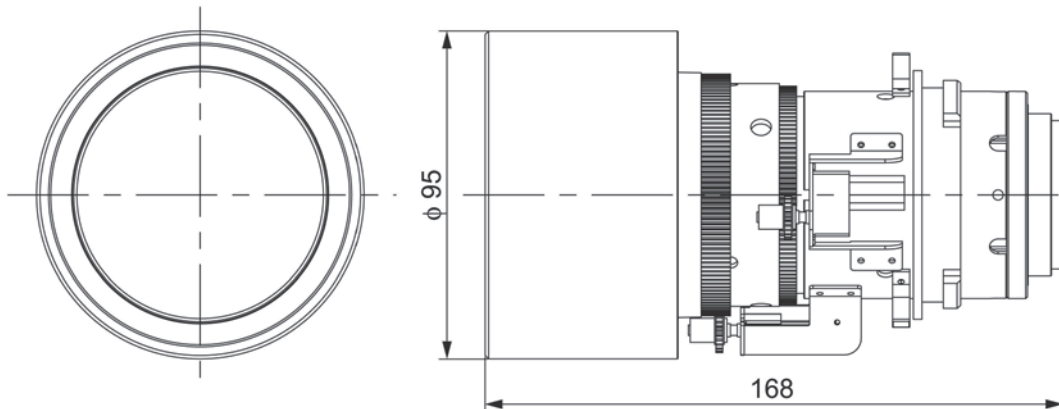

■ 機器概要

本レンズは、パナソニックの適合プロジェクターに装着して使用するズームレンズです。
 焦点距離を調整できることにより、幅広い投写距離に対応できます。

*本レンズは単品では使用できません。別売品のパナソニック製プロジェクターに装着してご使用ください。

■ 機器仕様 (仕様および外観は、性能向上その他により予告なく変更することがあります。)

F 値 焦点距離 (f) 外形寸法 質量 適合プロジェクター	1.8~2.4 19.4 mm~27.9 mm 横幅 95 mm 高さ 95 mm 奥行 168 mm 約 1.1 kg※ 【グループ A】 PT-DZ870K/DZ870W/DZ870LK/DZ870LW/ DW830K/DW830LK/DW830W/DW830LW/DX100K/DX100LK/DX100W/DX100LW 【グループ B】 PT-DZ770S/DZ770K/DZ770LS/DZ770LK/ DW740S/DW740K/DW740LS/DW740LK/DX810S/DX810K/DX810LS/DX810LK/ DZ680S/DZ680K/DZ680LS/DZ680LK/ DW640S/DW640K/DW640LS/DW640LK/DX610S/DX610K/DX610LS/DX610LK/ DZ6710/DZ6710L/ DW730S/DW730K/DW730LS/DW730LK/DX800S/DX800K/DX800LS/DX800LK/ DZ6700/DZ6700L/DW6300S/DW6300K/DW6300LS/DW6300LK/ D6000S/D6000K/D6000LS/D6000LK/D5000S/D5000LS 【グループ C】 PT-RZ670JW/RZ670JB/RZ670JLW/RZ670JLB/RW630JW/RW630JB/RW630LW/ RW630LB 【グループ D】 PT-DZ780J/DZ780J/DZ780JW/DZ780JB/DW750J/DW750JW/DW750JW/DW750JB/ DX820J/DX820JW/DX820JW/DX820JB
--	---

※ 平均値です。各製品で異なる場合があります。

■ 外形寸法図

注)この図面は正確な縮尺ではありません。

(単位 : mm)

〈 グループAのプロジェクトターに装着した図 〉

〈 グループBのプロジェクトターに装着した図 〉

〈 グループCのプロジェクトターに装着した図 〉

〈 グループDのプロジェクトに装着した図 〉