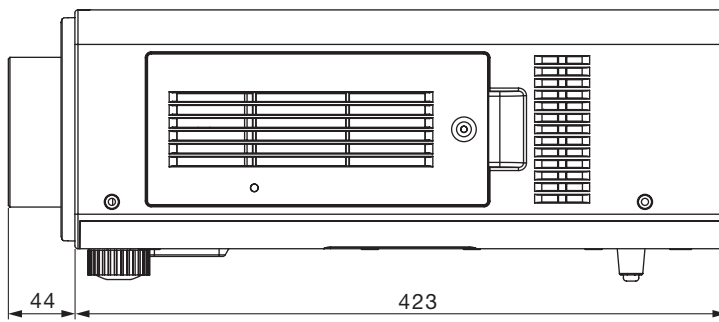

■ 機器概要

本レンズは、パナソニックの適合プロジェクターに装着して使用するズームレンズです。
 焦点距離を調整できることにより、幅広い投写距離に対応できます。

*本レンズは単品では使用できません。別売品のパナソニック製プロジェクターに装着してご使用ください。

■ 機器仕様 (仕様および外観は、性能向上その他により予告なく変更することがあります。)

F 値 焦点距離 (f) 外形寸法 質量 適合プロジェクター	1.8~2.4 19.4 mm~27.9 mm 横幅 95 mm 高さ 95 mm 奥行 168 mm 約 1.1 kg※ 【グループ A】 PT-DZ870K/DZ870W/DZ870LK/DZ870LW/ DW830K/DW830LK/DW830W/DW830LW/DX100K/DX100LK/DX100W/DX100LW 【グループ B】 PT-DZ770S/DZ770K/DZ770LS/DZ770LK/ DW740S/DW740K/DW740LS/DW740LK/DX810S/DX810K/DX810LS/DX810LK/ DZ680S/DZ680K/DZ680LS/DZ680LK/ DW640S/DW640K/DW640LS/DW640LK/DX610S/DX610K/DX610LS/DX610LK/ DZ6710/DZ6710L/ DW730S/DW730K/DW730LS/DW730LK/DX800S/DX800K/DX800LS/DX800LK/ DZ6700/DZ6700L/DW6300S/DW6300K/DW6300LS/DW6300LK/ D6000S/D6000K/D6000LS/D6000LK/D5000S/D5000LS 【グループ C】 PT-RZ670JW/RZ670JB/RZ670JLW/RZ670JLB/RW630JW/RW630JB/RW630LW/ RW630LB 【グループ D】 PT-DZ780J/DZ780J/DZ780JW/DZ780JB/DW750J/DW750JW/DW750JW/DW750JB/ DX820J/DX820JW/DX820JW/DX820JB
--	---

※ 平均値です。各製品で異なる場合があります。

■ 外形寸法図

注)この図面は正確な縮尺ではありません。

(単位 : mm)

〈 グループAのプロジェクトターに装着した図 〉

〈 グループBのプロジェクトターに装着した図 〉

〈 グループCのプロジェクトターに装着した図 〉

〈 グループDのプロジェクトに装着した図 〉