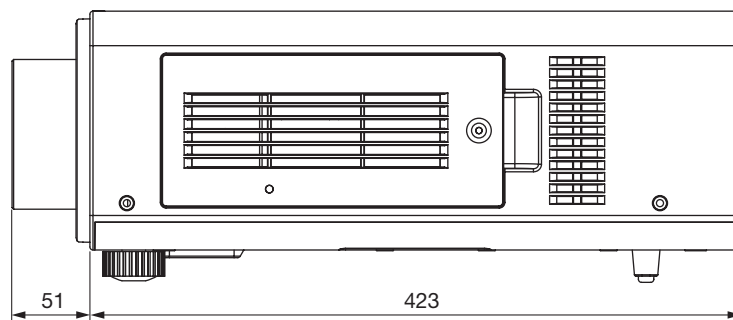

■機器概要

本レンズは、パナソニックの適合プロジェクターに装着して使用するズームレンズです。
 焦点距離を調整できることにより、幅広い投写距離に対応できます。

*本レンズは単品では使用できません。別売品のパナソニック製プロジェクターに装着してご使用ください。

■機器仕様 (仕様および外観は、性能向上その他により予告なく変更することがあります。)

F 焦点距離 (f) 外形寸法 質量 適合プロジェクター	値 1.8~2.2 52.8 mm~79.5 mm 横幅 95 mm 高さ 95 mm 奥行 169 mm 約 1.1 kg* 【グループ A】 PT-DZ870K/DZ870W/DZ870LK/DZ870LW/ DW830K/DW830LK/DW830W/DW830LW/DX100K/DX100LK/DX100W/DX100LW 【グループ B】 PT-DZ770S/DZ770K/DZ770LS/DZ770LK/ DW740S/DW740K/DW740LS/DW740LK/DX810S/DX810K/DX810LS/DX810LK/ DZ680S/DZ680K/DZ680LS/DZ680LK/ DW640S/DW640K/DW640LS/DW640LK/DX610S/DX610K/DX610LS/DX610LK/ DZ6710/DZ6710L/ DW730S/DW730K/DW730LS/DW730LK/DX800S/DX800K/DX800LS/DX800LK/ DZ6700/DZ6700L/DW6300S/DW6300K/DW6300LS/DW6300LK/ D6000S/D6000K/D6000LS/D6000LK/D5000S/D5000LS 【グループ C】 PT-RZ670JW/RZ670JB/RZ670JLW/RZ670JLB/RW630JW/RW630JB/RW630LW/ RW630LB 【グループ D】 PT-DZ780J/DZ780J/DZ780JW/DZ780JB/DW750J/DW750J/DW750JW/DW750JB/ DX820J/DX820J/DX820JW/DX820JB
--	--

※ 平均値です。各製品で異なる場合があります。

■外形寸法図

注)この図面は正確な縮尺ではありません。

(単位 : mm)

〈 グループAのプロジェクトターに装着した図 〉

〈 グループBのプロジェクトターに装着した図 〉

〈 グループCのプロジェクトターに装着した図 〉

〈 グループDのプロジェクトーに装着した図 〉