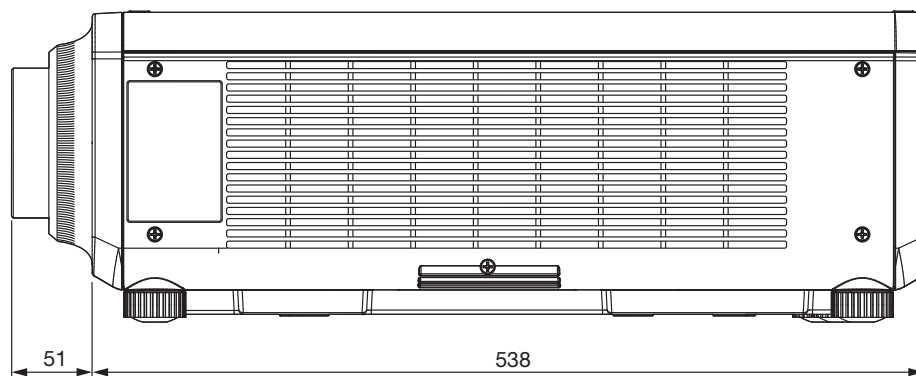

■機器概要

本レンズは、パナソニックの適合プロジェクターに装着して使用するズームレンズです。
 焦点距離を調整できることにより、幅広い投写距離に対応できます。

*本レンズは単品では使用できません。別売品のパナソニック製プロジェクターに装着してご使用ください。

■機器仕様 (仕様および外観は、性能向上その他により予告なく変更することがあります。)

F 焦点距離 (f) 外形寸法 質量 適合プロジェクター	値 1.8~2.2 52.8 mm~79.5 mm 横幅 95 mm 高さ 95 mm 奥行 169 mm 約 1.1 kg* 【グループ A】 PT-DZ870K/DZ870W/DZ870LK/DZ870LW/ DW830K/DW830LK/DW830W/DW830LW/DX100K/DX100LK/DX100W/DX100LW 【グループ B】 PT-DZ770S/DZ770K/DZ770LS/DZ770LK/ DW740S/DW740K/DW740LS/DW740LK/DX810S/DX810K/DX810LS/DX810LK/ DZ680S/DZ680K/DZ680LS/DZ680LK/ DW640S/DW640K/DW640LS/DW640LK/DX610S/DX610K/DX610LS/DX610LK/ DZ6710/DZ6710L/ DW730S/DW730K/DW730LS/DW730LK/DX800S/DX800K/DX800LS/DX800LK/ DZ6700/DZ6700L/DW6300S/DW6300K/DW6300LS/DW6300LK/ D6000S/D6000K/D6000LS/D6000LK/D5000S/D5000LS 【グループ C】 PT-RZ670JW/RZ670JB/RZ670JLW/RZ670JLB/RW630JW/RW630JB/RW630LW/ RW630LB 【グループ D】 PT-DZ780J/DZ780J/DZ780JW/DZ780JB/DW750J/DW750J/DW750JW/DW750JB/ DX820J/DX820J/DX820JW/DX820JB
--	--

※ 平均値です。各製品で異なる場合があります。

■外形寸法図

注)この図面は正確な縮尺ではありません。

(単位 : mm)

〈 グループAのプロジェクトターに装着した図 〉

〈 グループBのプロジェクトターに装着した図 〉

〈 グループCのプロジェクトターに装着した図 〉

〈 グループDのプロジェクトーに装着した図 〉