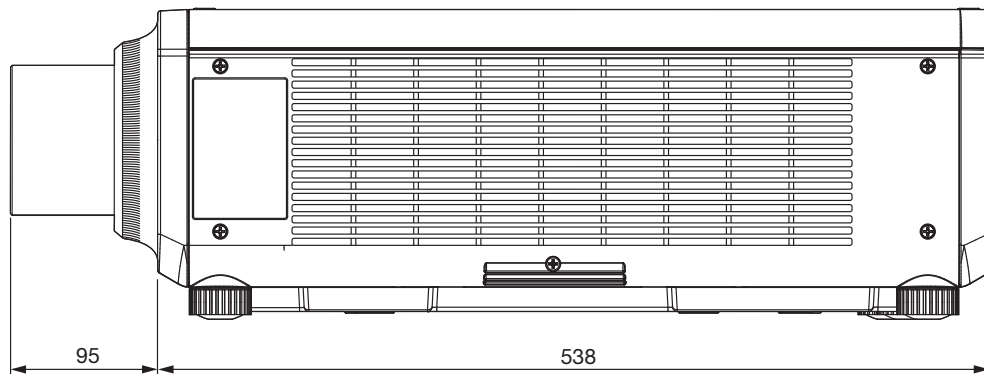

## ■ 機器仕様 (仕様および外観は、性能向上その他により予告なく変更することがあります。)

F 焦点距離 ( f ) 外形寸法 質量 適合プロジェクター	値 1.8~2.4 79.5 mm~125.2 mm 横幅 95 mm 高さ 95 mm 奥行 210 mm 約 1.3 kg※ 【グループ A】 PT-DZ870K/DZ870W/DZ870LK/DZ870LW/ DW830K/DW830LK/DW830W/DW830LW/DX100K/DX100LK/DX100W/DX100LW 【グループ B】 PT-DZ770S/DZ770K/DZ770LS/DZ770LK/ DW740S/DW740K/DW740LS/DW740LK/DX810S/DX810K/DX810LS/DX810LK/ DZ680S/DZ680K/DZ680LS/DZ680LK/ DW640S/DW640K/DW640LS/DW640LK/DX610S/DX610K/DX610LS/DX610LK/ DZ6710/DZ6710L/ DW730S/DW730K/DW730LS/DW730LK/DX800S/DX800K/DX800LS/DX800LK/ DZ6700/DZ6700L/DW6300S/DW6300K/DW6300LS/DW6300LK/ D6000S/D6000K/D6000LS/D6000LK/D5000S/D5000LS 【グループ C】 PT-RZ670JW/RZ670JB/RZ670JLW/RZ670JLB/RW630JW/RW630JB/RW630LW/ RW630LB 【グループ D】 PT-DZ780J/DZ780J/DZ780JW/DZ780JB/DW750J/DW750JW/DW750JW/DW750JB/ DX820J/DX820JW/DX820JW/DX820JB
--	---

## ■ 外形寸法図

注)この図面は正確な縮尺ではありません。

(単位 : mm)

〈 グループAのプロジェクトターに装着した図 〉

〈 グループBのプロジェクトターに装着した図 〉

〈 グループCのプロジェクトターに装着した図 〉

〈 グループDのプロジェクトーに装着した図 〉

(注)この図面は正確な縮尺ではありません。