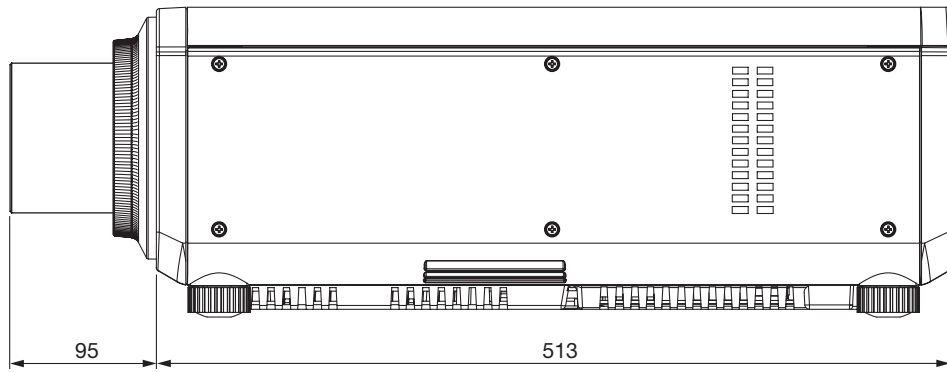

## ■ 機器仕様 (仕様および外観は、性能向上その他により予告なく変更することがあります。)

F 焦点距離 ( f ) 外形寸法 質量 適合プロジェクター	値 1.8~2.4 79.5 mm~125.2 mm 横幅 95 mm 高さ 95 mm 奥行 210 mm 約 1.3 kg※ 【グループ A】 PT-DZ870K/DZ870W/DZ870LK/DZ870LW/ DW830K/DW830LK/DW830W/DW830LW/DX100K/DX100LK/DX100W/DX100LW 【グループ B】 PT-DZ770S/DZ770K/DZ770LS/DZ770LK/ DW740S/DW740K/DW740LS/DW740LK/DX810S/DX810K/DX810LS/DX810LK/ DZ680S/DZ680K/DZ680LS/DZ680LK/ DW640S/DW640K/DW640LS/DW640LK/DX610S/DX610K/DX610LS/DX610LK/ DZ6710/DZ6710L/ DW730S/DW730K/DW730LS/DW730LK/DX800S/DX800K/DX800LS/DX800LK/ DZ6700/DZ6700L/DW6300S/DW6300K/DW6300LS/DW6300LK/ D6000S/D6000K/D6000LS/D6000LK/D5000S/D5000LS 【グループ C】 PT-RZ670JW/RZ670JB/RZ670JLW/RZ670JLB/RW630JW/RW630JB/RW630LW/ RW630LB 【グループ D】 PT-DZ780J/DZ780J/DZ780JW/DZ780JB/DW750J/DW750JW/DW750JW/DW750JB/ DX820J/DX820JW/DX820JW/DX820JB
--	---

## ■ 外形寸法図

注)この図面は正確な縮尺ではありません。

(単位 : mm)

〈 グループAのプロジェクトターに装着した図 〉

〈 グループBのプロジェクトターに装着した図 〉

〈 グループCのプロジェクトターに装着した図 〉

〈 グループDのプロジェクトーに装着した図 〉

(注)この図面は正確な縮尺ではありません。