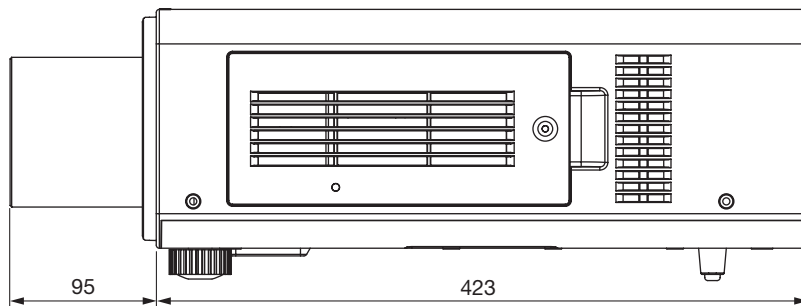

## ■ 機器仕様 (仕様および外観は、性能向上その他により予告なく変更することがあります。)

F 焦点距離 ( f ) 外形寸法 質量 適合プロジェクター	値 1.8~2.4 79.5 mm~125.2 mm 横幅 95 mm 高さ 95 mm 奥行 210 mm 約 1.3 kg※ 【グループ A】 PT-DZ870K/DZ870W/DZ870LK/DZ870LW/ DW830K/DW830LK/DW830W/DW830LW/DX100K/DX100LK/DX100W/DX100LW 【グループ B】 PT-DZ770S/DZ770K/DZ770LS/DZ770LK/ DW740S/DW740K/DW740LS/DW740LK/DX810S/DX810K/DX810LS/DX810LK/ DZ680S/DZ680K/DZ680LS/DZ680LK/ DW640S/DW640K/DW640LS/DW640LK/DX610S/DX610K/DX610LS/DX610LK/ DZ6710/DZ6710L/ DW730S/DW730K/DW730LS/DW730LK/DX800S/DX800K/DX800LS/DX800LK/ DZ6700/DZ6700L/DW6300S/DW6300K/DW6300LS/DW6300LK/ D6000S/D6000K/D6000LS/D6000LK/D5000S/D5000LS 【グループ C】 PT-RZ670JW/RZ670JB/RZ670JLW/RZ670JLB/RW630JW/RW630JB/RW630LW/ RW630LB 【グループ D】 PT-DZ780J/DZ780J/DZ780JW/DZ780JB/DW750J/DW750JW/DW750JW/DW750JB/ DX820J/DX820JW/DX820JW/DX820JB
--	---

## ■ 外形寸法図

注)この図面は正確な縮尺ではありません。

(単位 : mm)

〈 グループAのプロジェクトターに装着した図 〉

〈 グループBのプロジェクトターに装着した図 〉

〈 グループCのプロジェクトターに装着した図 〉

〈 グループDのプロジェクトーに装着した図 〉

(注)この図面は正確な縮尺ではありません。