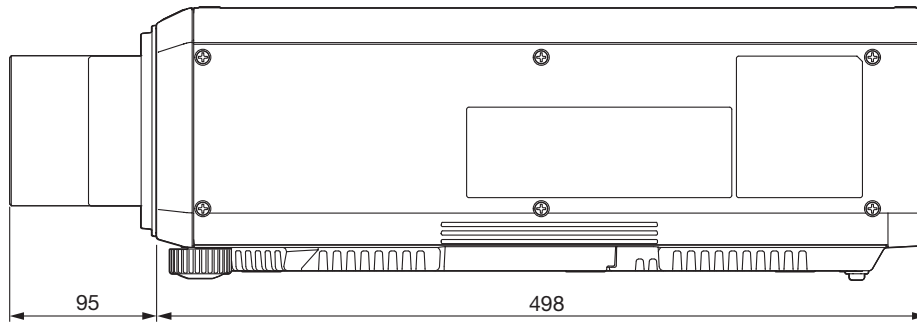

## ■ 機器仕様 (仕様および外観は、性能向上その他により予告なく変更することがあります。)

F 焦点距離 ( f ) 外形寸法 質量 適合プロジェクター	値 1.8~2.4 79.5 mm~125.2 mm 横幅 95 mm 高さ 95 mm 奥行 210 mm 約 1.3 kg※ 【グループ A】 PT-DZ870K/DZ870W/DZ870LK/DZ870LW/ DW830K/DW830LK/DW830W/DW830LW/DX100K/DX100LK/DX100W/DX100LW 【グループ B】 PT-DZ770S/DZ770K/DZ770LS/DZ770LK/ DW740S/DW740K/DW740LS/DW740LK/DX810S/DX810K/DX810LS/DX810LK/ DZ680S/DZ680K/DZ680LS/DZ680LK/ DW640S/DW640K/DW640LS/DW640LK/DX610S/DX610K/DX610LS/DX610LK/ DZ6710/DZ6710L/ DW730S/DW730K/DW730LS/DW730LK/DX800S/DX800K/DX800LS/DX800LK/ DZ6700/DZ6700L/DW6300S/DW6300K/DW6300LS/DW6300LK/ D6000S/D6000K/D6000LS/D6000LK/D5000S/D5000LS 【グループ C】 PT-RZ670JW/RZ670JB/RZ670JLW/RZ670JLB/RW630JW/RW630JB/RW630LW/ RW630LB 【グループ D】 PT-DZ780J/DZ780J/DZ780JW/DZ780JB/DW750J/DW750JW/DW750JW/DW750JB/ DX820J/DX820JW/DX820JW/DX820JB
--	---

## ■ 外形寸法図

注)この図面は正確な縮尺ではありません。

(単位 : mm)

〈 グループAのプロジェクトターに装着した図 〉

〈 グループBのプロジェクトターに装着した図 〉

〈 グループCのプロジェクトターに装着した図 〉

〈 グループDのプロジェクトーに装着した図 〉

(注)この図面は正確な縮尺ではありません。