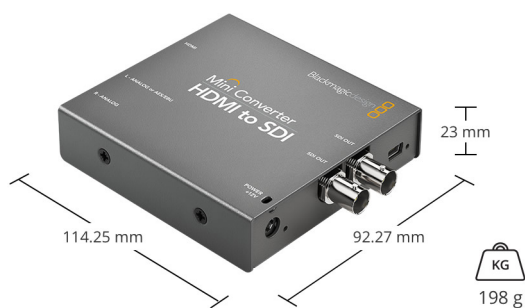

サイズ

作動環境

作動温度

0° ~ 40° C (32° ~ 104° F)

保管温度

-20° ~ 45° C (-4° ~ 113° F)

相対湿度

0% ~ 90% (結露なし)

同梱物

Mini Converter HDMI to SDI

12V国際対応電源。世界各国で使用できるACアダプター同梱

保証

3年限定メーカー保証

>本ウェブサイト上のすべてのコンテンツに関して、Blackmagic Design Pty. Ltd.が著作権を保有します。

2017無断複写・転載を禁じます。すべての商標はそれぞれの所有者に帰属します。

Blackmagic Design公認取扱販売社