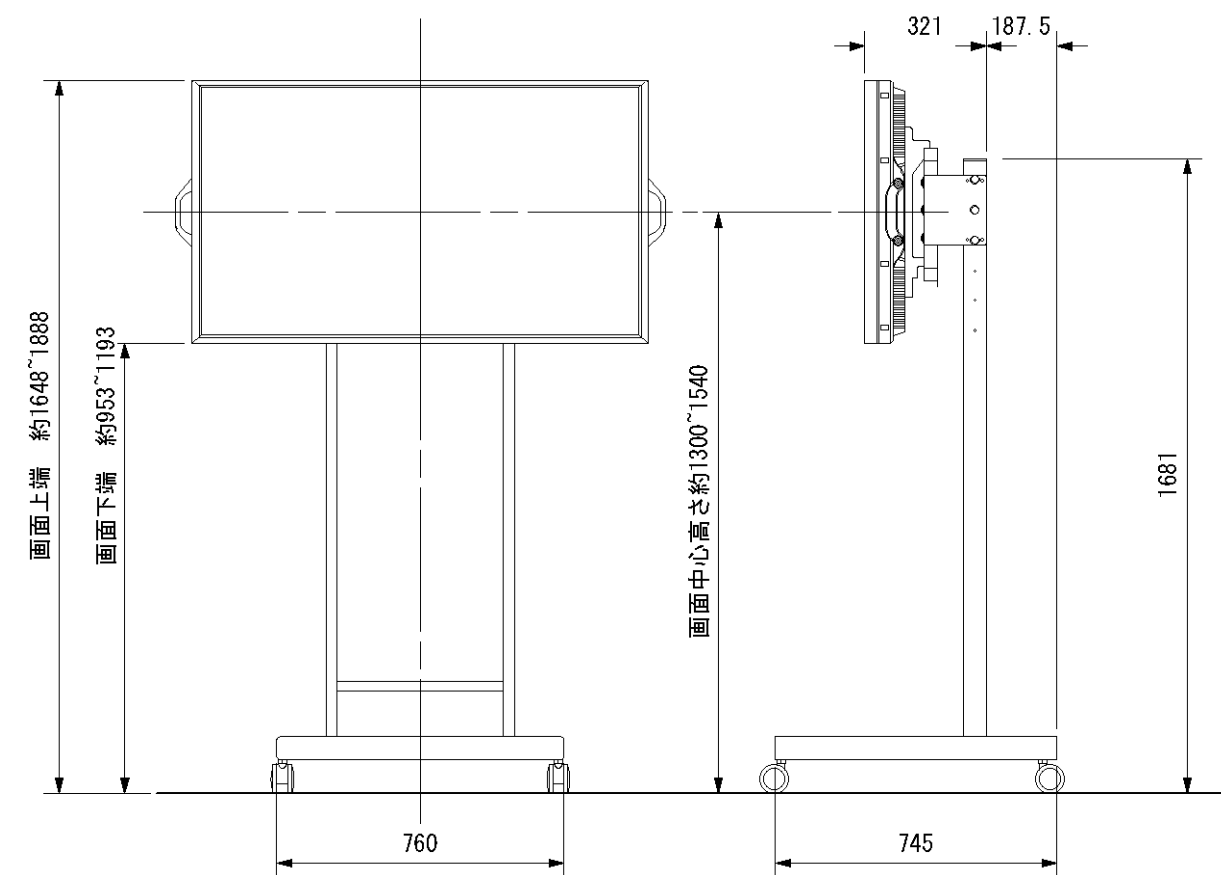

ディスプレイ 本体外観寸法図 (S=1/10)

壁掛け金具 PN-ZK601 取付時外観寸法図 (S=1/20)

画面サイズ	52V型 (対角132.2cm)
画面有効寸法	1152×648mm
入力端子	HDMI×1
	MINI D-sub15PIN×1
	DVI-D24PIN×1※
	BNC×1※
	ビデオ×1※
	3BNC(Y,Cb/Pb,Cr/Pr)×1※
音声入力	ステレオミニプラグ×1
	RCAビデオジャック×2※
使用電源	AC100V 50Hz/60Hz
消費電力	270W※
質量	約29.0kg※
キャビネットカラー	黒

※はオプションボード PN-ZB01装着時の仕様となります

ディスプレイスタンド HAMILEX PH-665 取付時外観寸法図 (S=1/20)

注) 高さ寸法はディスプレイ背金具の取付位置により多少の誤差があります

				CHECK:	DESIGN:	TITLE: 52V型ワイド インformation ディスプレイ SHARP PNE521	SCALE: 1:10	UNIT: mm
				arkbell, inc.		DRAW:	外観寸法図 (A3)	DRAWING NO.
NO.	REVISION	DATE	CHK					