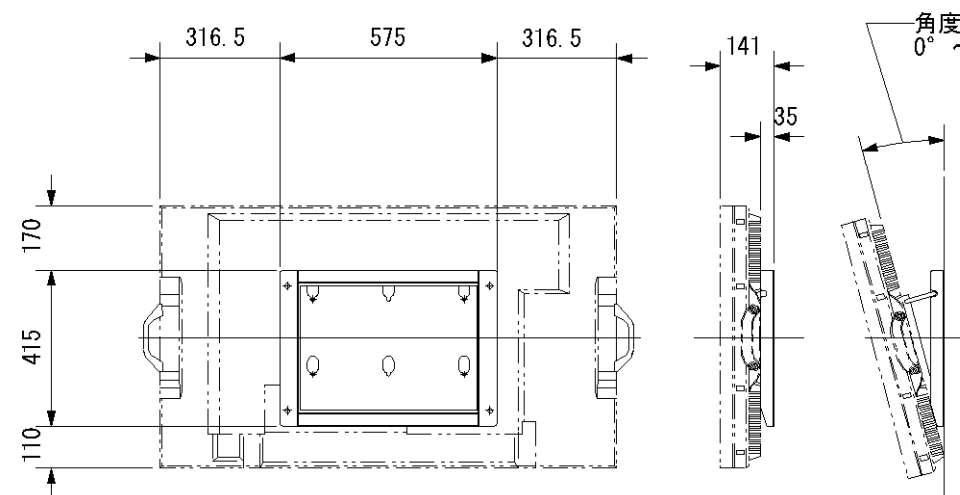

ディスプレイ 本体外観寸法図 (S=1/10)

壁掛け金具 PN-ZK601 取付時外観寸法図 (S=1/20)

画面サイズ	52V型 (対角132.2cm)
画面有効寸法	1152×648mm
入力端子	HDMI×1
	MINI D-sub15PIN×1
	DVI-D24PIN×1※
	BNC×1※
	ビデオ×1※
	3BNC(Y,Cb/Pb,Cr/Pr)×1※
音声入力	ステレオミニプラグ×1
	RCAビデオジャック×2※
使用電源	AC100V 50Hz/60Hz
消費電力	270W※
質量	約29.0kg※
キャビネットカラー	黒

※はオプションボード PN-ZB01装着時の仕様となります

ディスプレイスタンド HAMILEX PH-665 取付時外観寸法図 (S=1/20)

注) 高さ寸法はディスプレイ背金具の取付位置により多少の誤差があります

				CHECK:	DESIGN:	TITLE: 52V型ワイド インformation ディスプレイ SHARP PNE521	SCALE: 1:10	UNIT: mm
				arkbell, inc.		DRAW:	外観寸法図 (A3)	DRAWING NO.
NO.	REVISION	DATE	CHK					