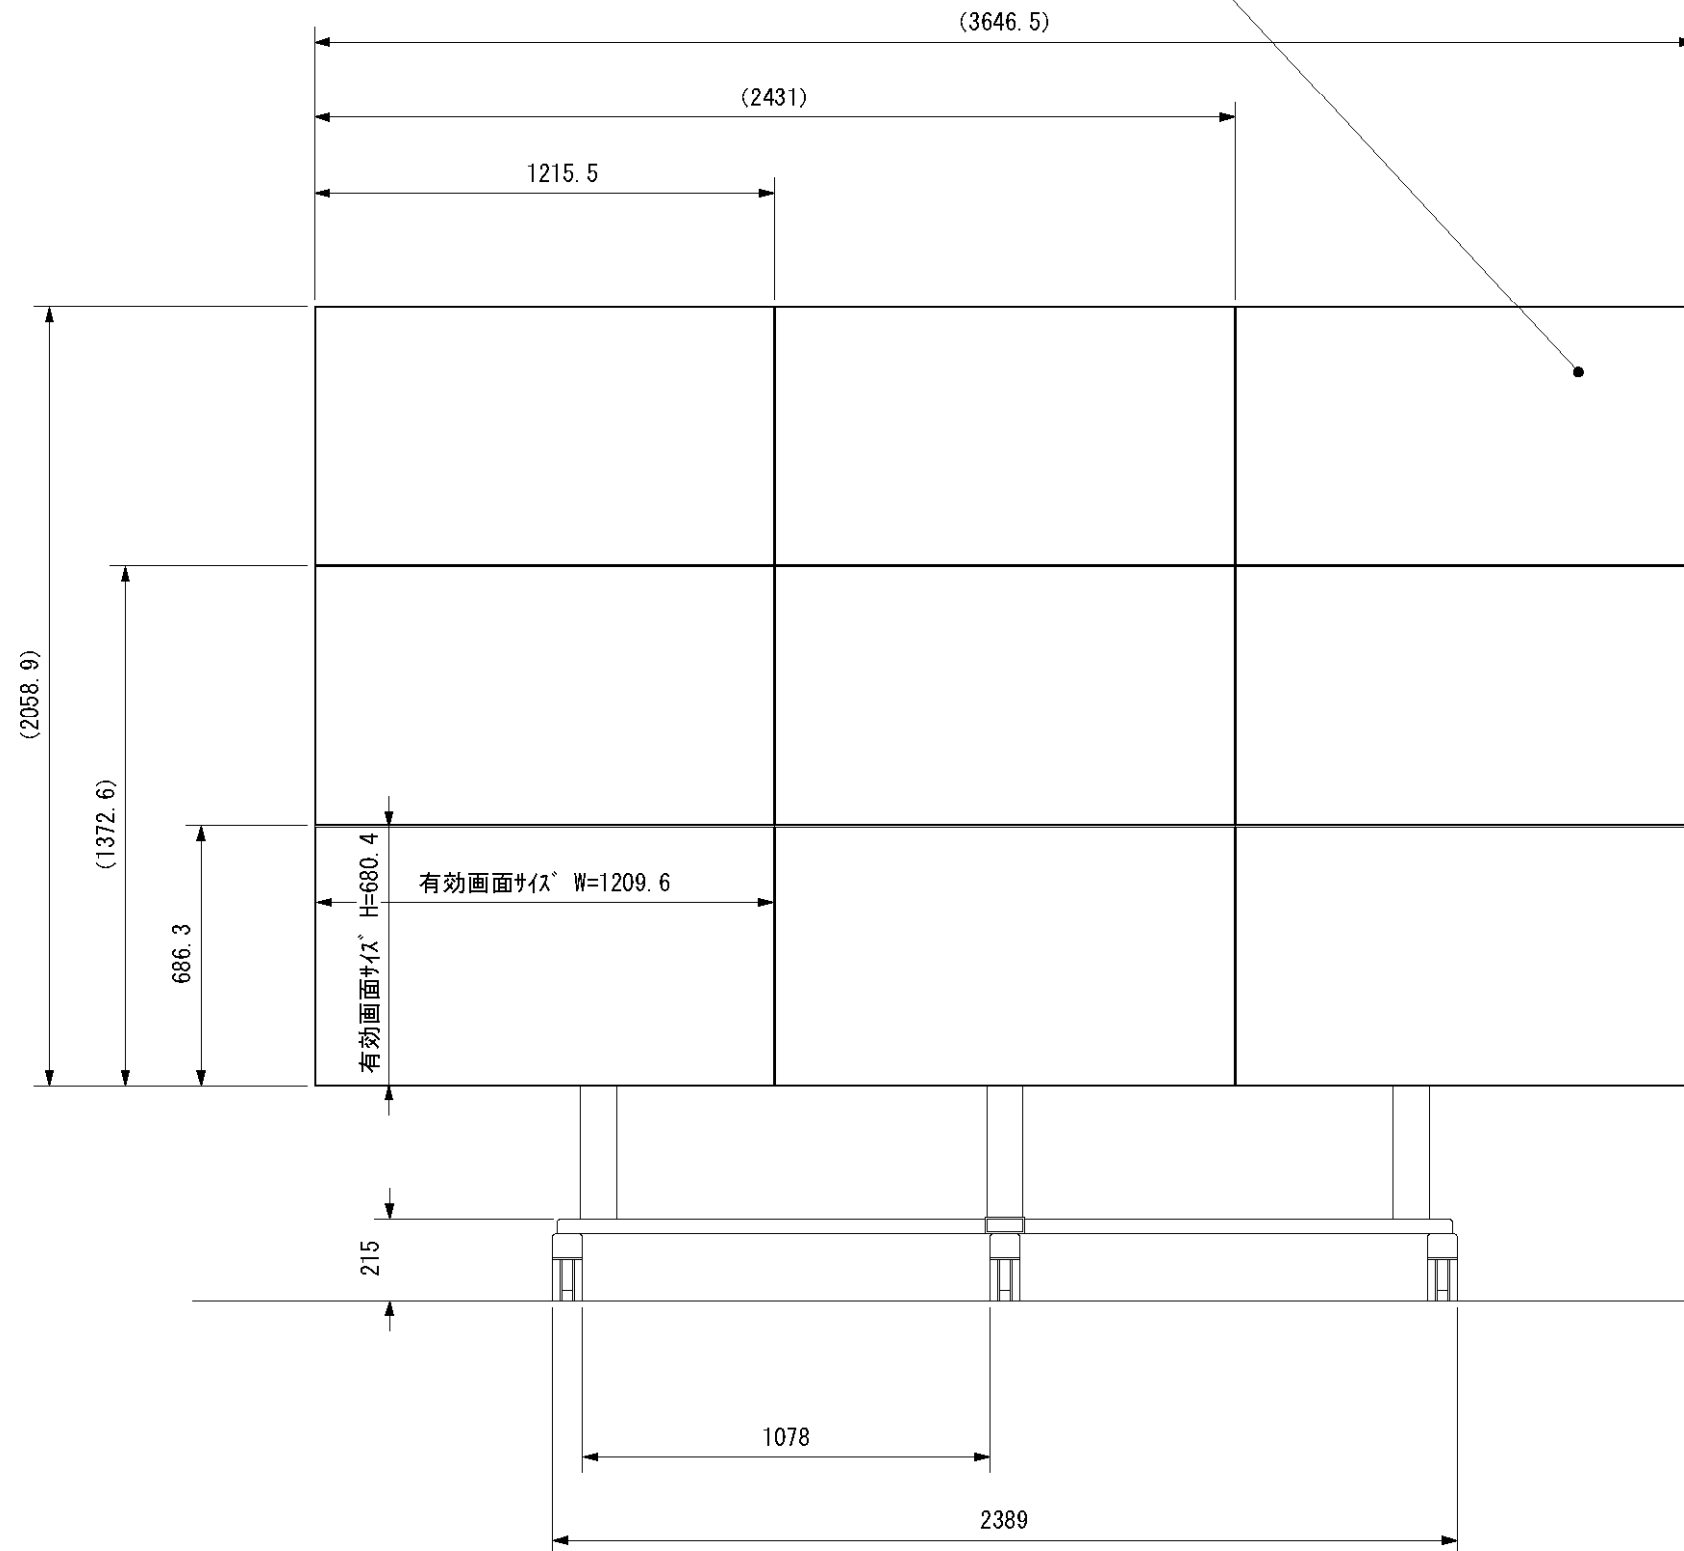

55V型マルチスクリーン対応LEDディスプレイ
PANASONIC TH-55LFV50J

種類	55V型LEDディスプレイ 3x3マルチスクリーン
画面サイズ	165インチ (3x3面設置時)
画面有効寸法	H2058.9 x W3646.5 (3x3面設置時)
入力端子	PC IN (パソコン入力) DVI24ピン mini D-sub15ピン(双) HDMI入力 コンポジットビデオ入力 Y/G, Pb-Pr/Cb-Cr, R/B 音声入力 ステレオミニプラグ (PC/DVI入力) RGBケーブル/L/R (COMP/VIDEO入力)
使用電源	AC100V 50Hz/60Hz
消費電力	320W (モニター1台あたり)
質量	モニター 36kg (1台あたり) スタンド 124kg 3x3面使用時 総重量448kg

※ () 内の寸法は参考寸法となります。設置時の調整により誤差が生じます。

					CHECK:	DESIGN:	TITLE: PANASONIC TH-55LFV50J 3x3マルチディスプレイ設置図	SCALE: 1:20	UNIT: mm
					DRAW:		PANASONIC TH-55LFV50J CHIEF LVM3x3U	DRAWING NO.	
NO.	REVISION	DATE	CHK	arkbell, inc.	TANJI				