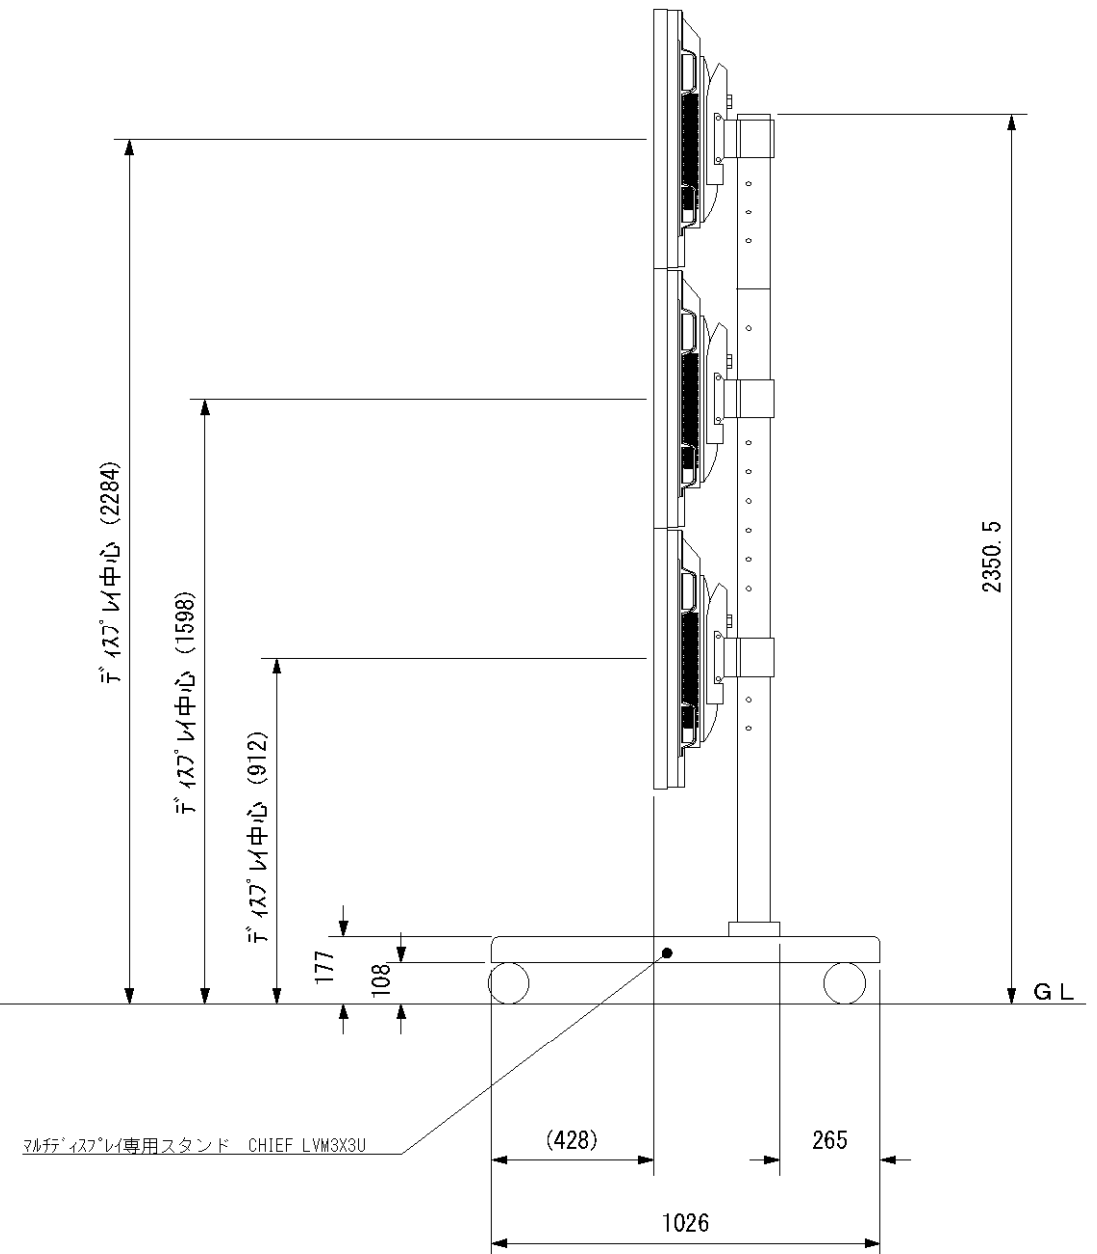

55V型マルチスクリーン対応LEDディスプレイ
PANASONIC TH-55LFV50J

種類	55V型LEDディスプレイ 3x3マルチスクリーン
画面サイズ	165インチ (3x3面設置時)
画面有効寸法	H2058.9 x W3646.5 (3x3面設置時)
入力端子	PC IN (パソコン入力) DVI24ピン mini D-sub15ピン(双) HDMI入力 コンポジットビデオ入力 Y/G, Pb-Pr/Cb-Cr, R/B 音声入力 ステレオミニプラグ (PC/DVI入力) RGBケーブル/L/R (COMP/VIDEO入力)
使用電源	AC100V 50Hz/60Hz
消費電力	320W (モニター1台あたり)
質量	モニター 36kg (1台あたり) スタンド 124kg 3x3面使用時 総重量448kg

※ () 内の寸法は参考寸法となります。設置時の調整により誤差が生じます。

					CHECK:	DESIGN:	TITLE: PANASONIC TH-55LFV50J 3x3マルチディスプレイ設置図	SCALE: 1:20	UNIT: mm
					DRAW:		PANASONIC TH-55LFV50J CHIEF LVM3x3U	DRAWING NO.	
NO.	REVISION	DATE	CHK	arkbell, inc.	TANJI				