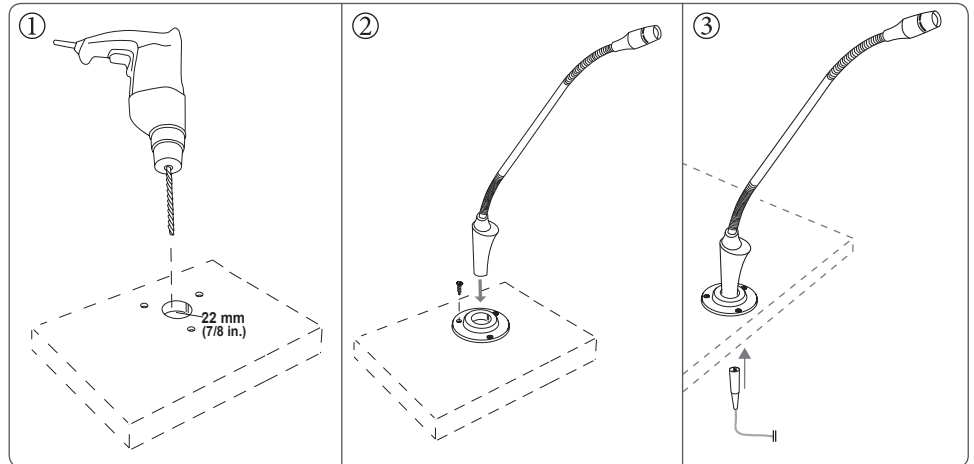

取付方法

1. 装着面に、フランジ用の22 mmの孔をあけ、さらに3ヶ所のネジ用の孔をあけます。
2. フランジをネジ止めし、マイクロホンを中央の穴にセットします。
3. XLRケーブルを使用し、マイクロホンをミキサーまたはP.A.システムに接続します。

注: このマイクロホンには、+48Vファンタム電源が必要です。