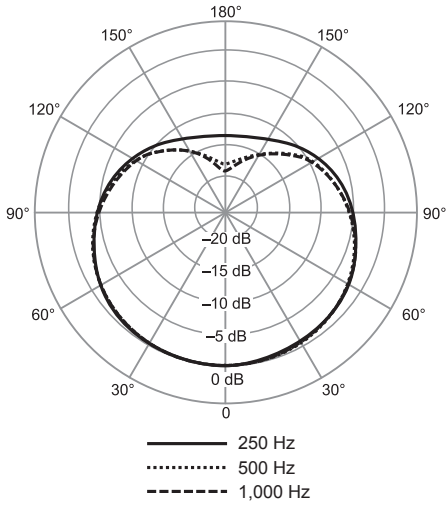

SHURE®

United States, Canada, Latin America, Caribbean:
Shure Incorporated
5800 West Touhy Avenue
Niles, IL 60714-4608 USA
Phone: 847-600-2000
Fax: 847-600-1212 (USA)
Fax: 847-600-6446
Email: info@shure.com

Europe, Middle East, Africa:

Shure Europe GmbH
Jakob-Dieffenbacher-Str. 12,
75031 Eppingen, Germany
Phone: 49-7262-92490
Fax: 49-7262-9249114
Email: info@shure.de

Asia, Pacific:

Shure Asia Limited
22/F, 625 King's Road
North Point, Island East
Hong Kong
Phone: 852-2893-4290
Fax: 852-2893-4055
Email: info@shure.com.hk

www.shure.com

PT. GOSHEN SWARA INDONESIA

Kompleks Harco Mangga Dua Blok L No. 35 Jakarta Pusat

I.16.GSI31.00501.0211