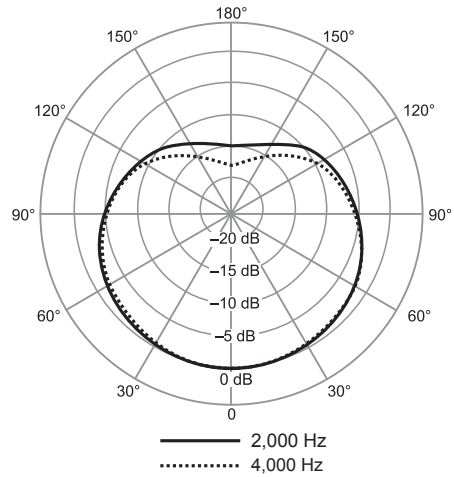

SHURE®

United States, Canada, Latin America, Caribbean:
Shure Incorporated
5800 West Touhy Avenue
Niles, IL 60714-4608 USA
Phone: 847-600-2000
Fax: 847-600-1212 (USA)
Fax: 847-600-6446
Email: info@shure.com

Europe, Middle East, Africa:

Shure Europe GmbH
Jakob-Dieffenbacher-Str. 12,
75031 Eppingen, Germany
Phone: 49-7262-92490
Fax: 49-7262-9249114
Email: info@shure.de

Asia, Pacific:

Shure Asia Limited
22/F, 625 King's Road
North Point, Island East
Hong Kong
Phone: 852-2893-4290
Fax: 852-2893-4055
Email: info@shure.com.hk

www.shure.com

PT. GOSHEN SWARA INDONESIA

Kompleks Harco Mangga Dua Blok L No. 35 Jakarta Pusat

I.16.GSI31.00501.0211