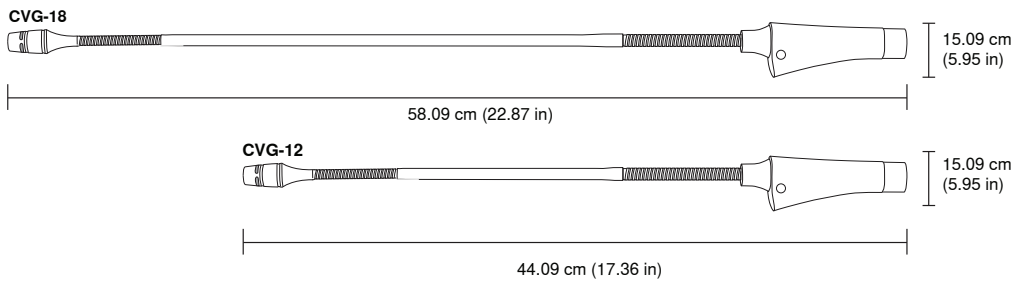

SHURE®

United States, Canada, Latin America, Caribbean:
Shure Incorporated
5800 West Touhy Avenue
Niles, IL 60714-4608 USA
Phone: 847-600-2000
Fax: 847-600-1212 (USA)
Fax: 847-600-6446
Email: info@shure.com

Europe, Middle East, Africa:

Shure Europe GmbH
Jakob-Dieffenbacher-Str. 12,
75031 Eppingen, Germany
Phone: 49-7262-92490
Fax: 49-7262-9249114
Email: info@shure.de

Asia, Pacific:

Shure Asia Limited
22/F, 625 King's Road
North Point, Island East
Hong Kong
Phone: 852-2893-4290
Fax: 852-2893-4055
Email: info@shure.com.hk

www.shure.com

PT. GOSHEN SWARA INDONESIA

Kompleks Harco Mangga Dua Blok L No. 35 Jakarta Pusat

I.16.GSI31.00501.0211