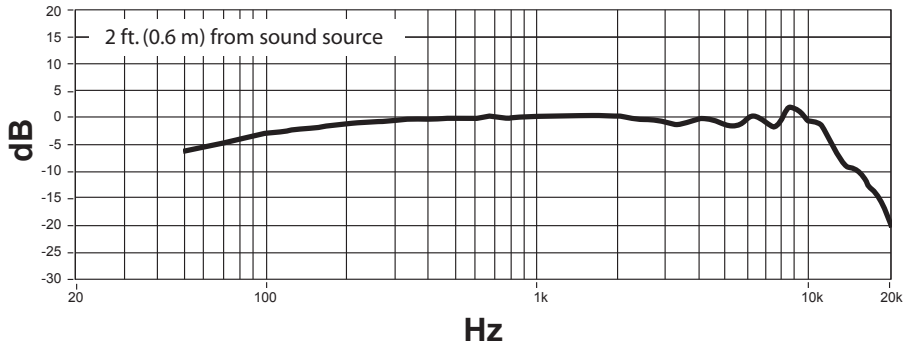

SHURE®

United States, Canada, Latin America, Caribbean:
Shure Incorporated
5800 West Touhy Avenue
Niles, IL 60714-4608 USA
Phone: 847-600-2000
Fax: 847-600-1212 (USA)
Fax: 847-600-6446
Email: info@shure.com

Europe, Middle East, Africa:

Shure Europe GmbH
Jakob-Dieffenbacher-Str. 12,
75031 Eppingen, Germany
Phone: 49-7262-92490
Fax: 49-7262-9249114
Email: info@shure.de

Asia, Pacific:

Shure Asia Limited
22/F, 625 King's Road
North Point, Island East
Hong Kong
Phone: 852-2893-4290
Fax: 852-2893-4055
Email: info@shure.com.hk

www.shure.com

PT. GOSHEN SWARA INDONESIA

Kompleks Harco Mangga Dua Blok L No. 35 Jakarta Pusat

I.16.GSI31.00501.0211