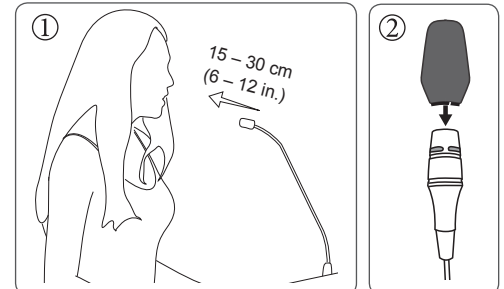

使用時のガイドライン

1. 音源とマイクロホンの間に約15~30 cmの距離を保ってください。
2. 必ず付属ウィンドスクリーンを使用し、破裂音やウィンドノイズをコントロールします。