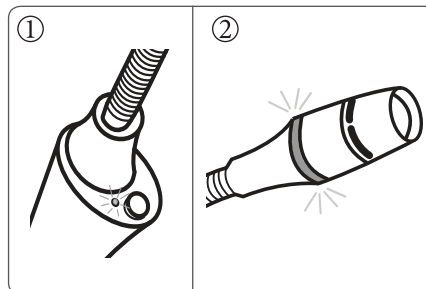

## 取付方法

1. 装着面に、フランジ用の22 mmの孔をあけ、さらに3ヶ所のネジ用の孔をあけます。
2. フランジをネジ止めし、マイクロホンを中央の穴にセットします。
3. XLRケーブルを使用し、マイクロホンをミキサーまたはP.A.システムに接続します。

注: このマイクロホンには、+48Vファンタム電源が必要です。