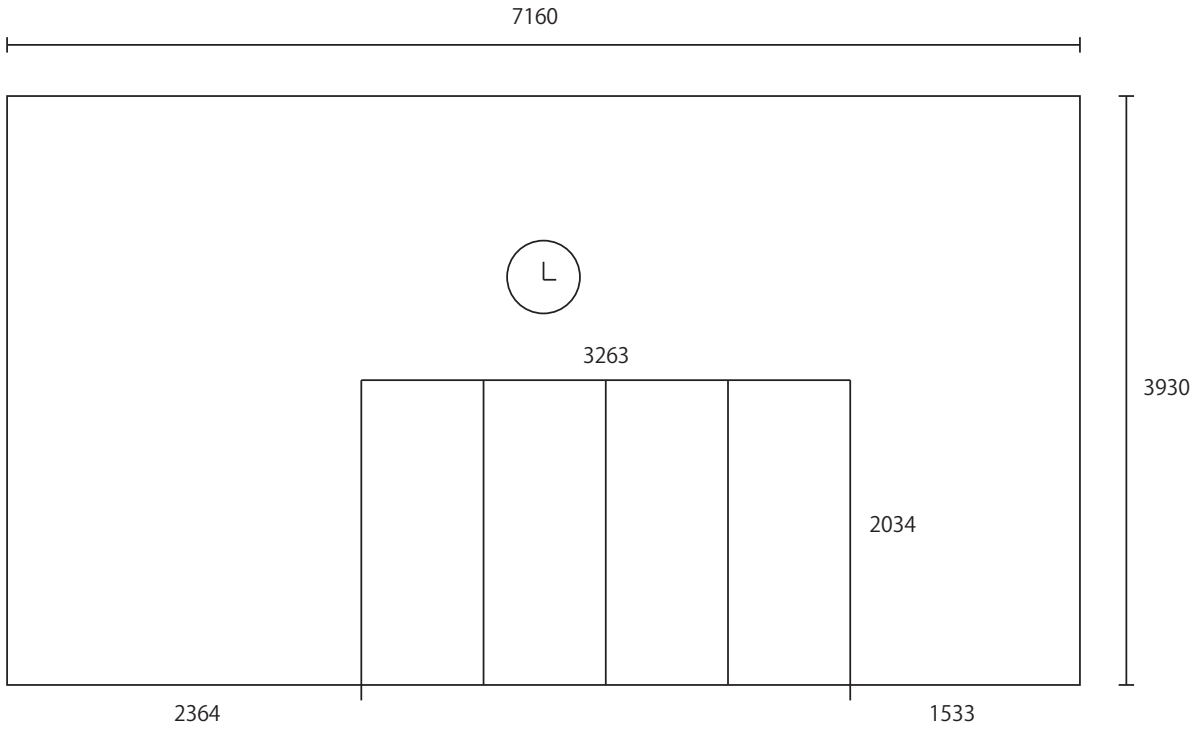

プロジェクター設置位置：平面図

投影高：3547mm

投影距離：2580mm

プロジェクター設置位置：立面図

投影高：3547mm
投影距離：2580mm

投影高：3800mm
投影幅：6080mm
投影距離：4030mm

投影範圍：平面圖

投影範圍

投影範圍：立面圖1

Front

投影範圍

Back

投影範圍：立面圖2

Left

投影範圍

Right