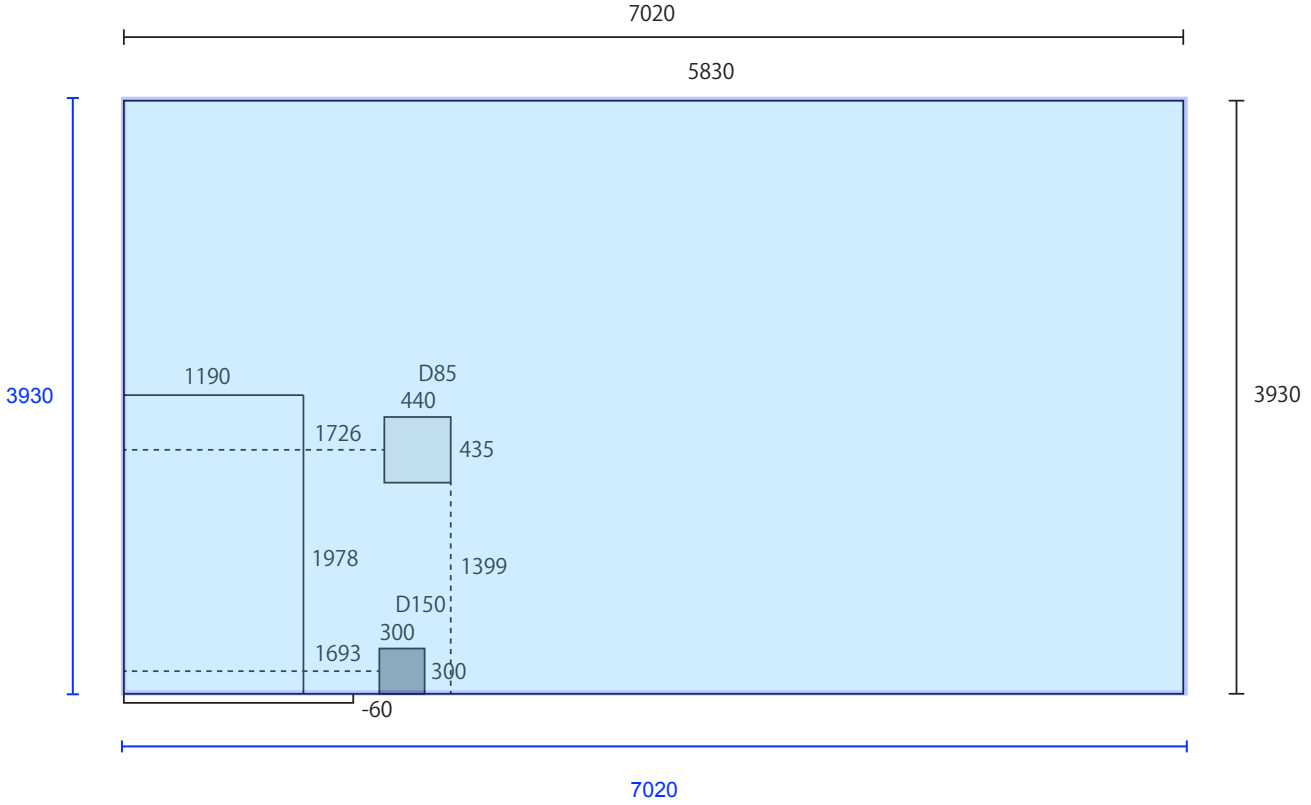

プロジェクター設置位置：平面図

投影高：3547mm

投影距離：2580mm

プロジェクター設置位置：立面図

投影高：3547mm
投影距離：2580mm

投影高：3800mm
投影幅：6080mm
投影距離：4030mm

投影範圍：平面圖

投影範圍

投影範圍：立面圖1

Front

投影範圍

Back

投影範圍：立面圖2

Left

投影範圍

Right