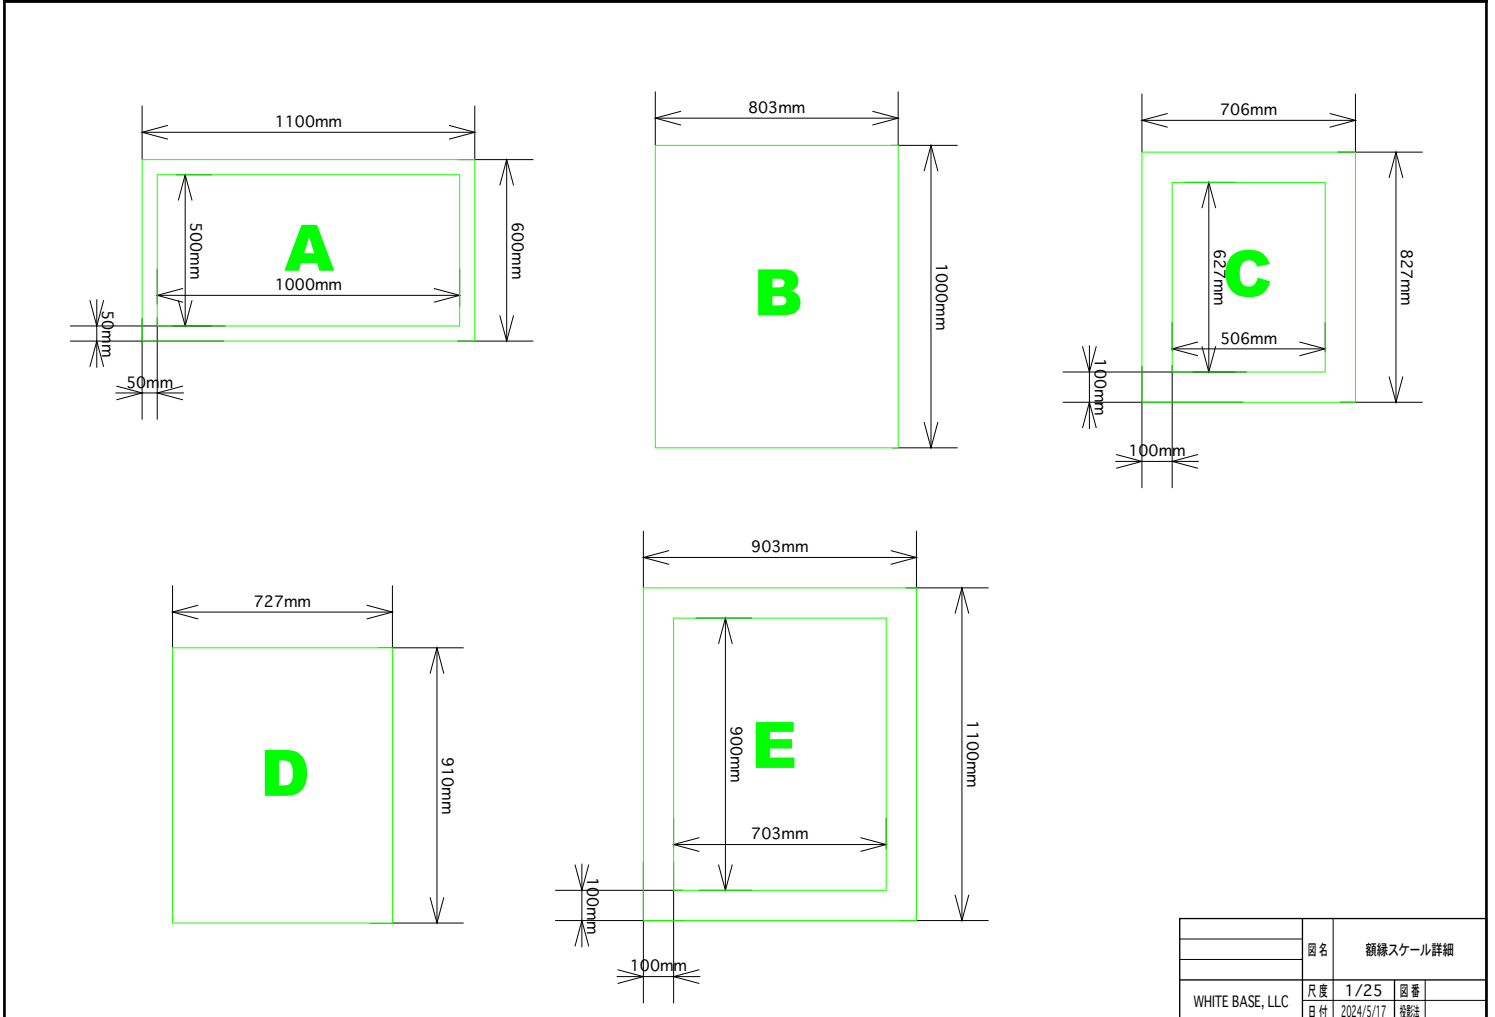

プロジェクター設置位置：平面図

投影高：3547mm

投影距離：2580mm

プロジェクター設置位置：立面図

投影高：3547mm
投影距離：2580mm

投影高：3800mm
投影幅：6080mm
投影距離：4030mm

投影範圍：平面圖

投影範圍

投影範圍：立面圖1

Front

投影範圍

Back

投影範圍：立面圖2

Left

投影範圍

Right