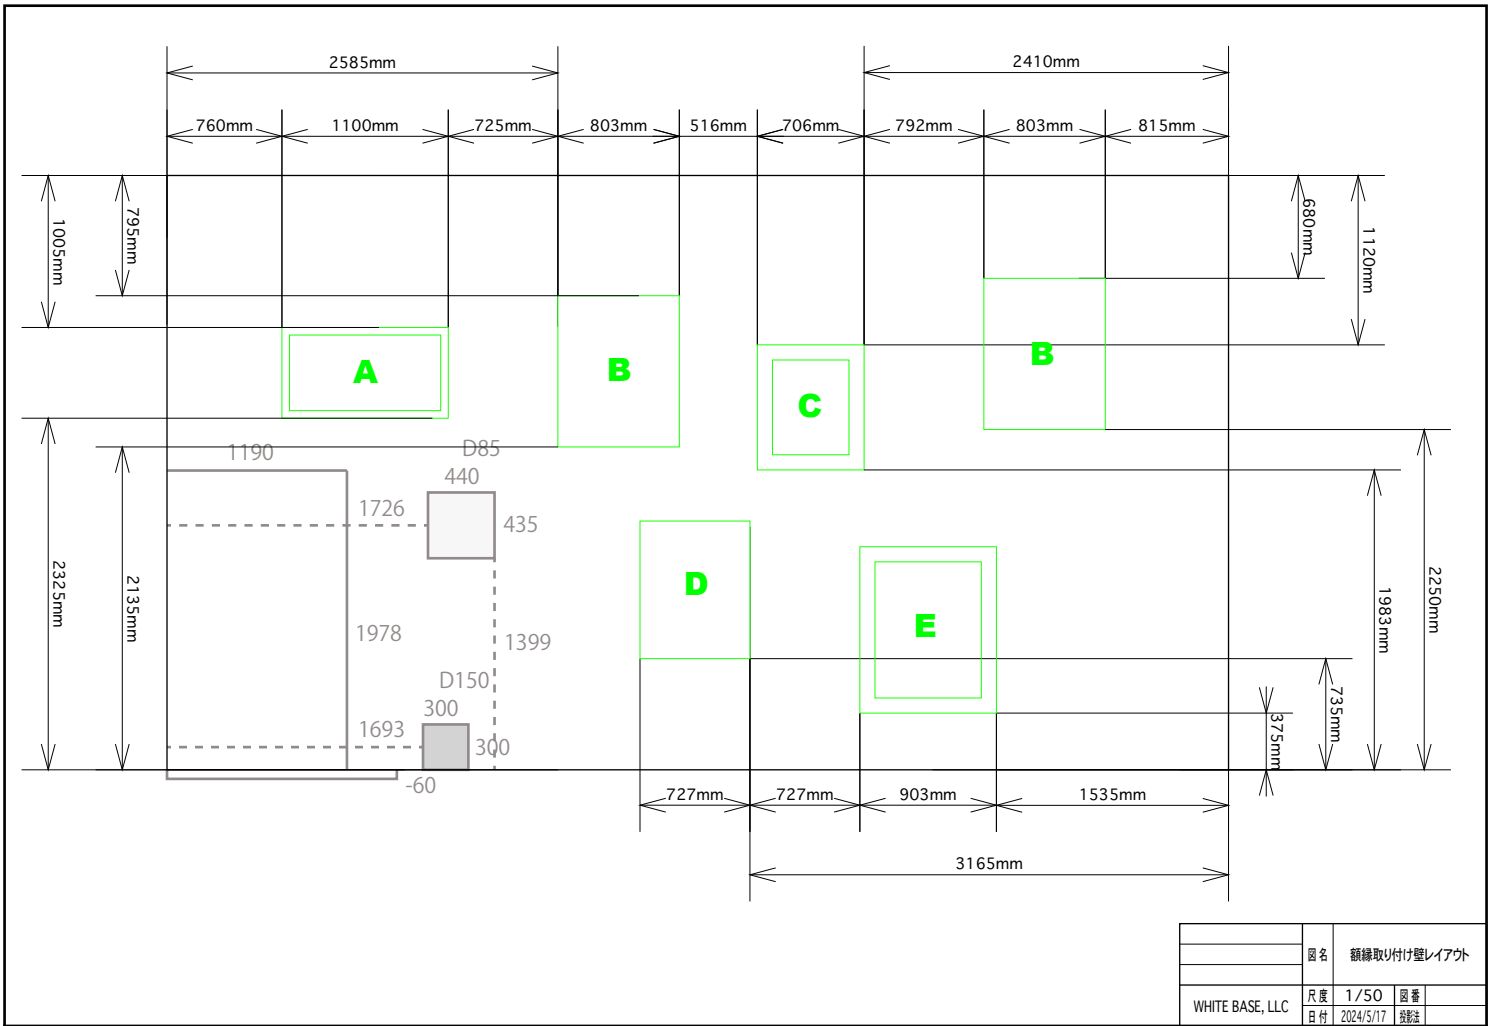

プロジェクター設置位置：平面図

投影高：3547mm

投影距離：2580mm

プロジェクター設置位置：立面図

投影高：3547mm
投影距離：2580mm

投影高：3800mm
投影幅：6080mm
投影距離：4030mm

投影範圍：平面圖

投影範圍

投影範圍：立面圖1

Front

投影範圍

Back

投影範圍：立面圖2

Left

投影範圍

Right