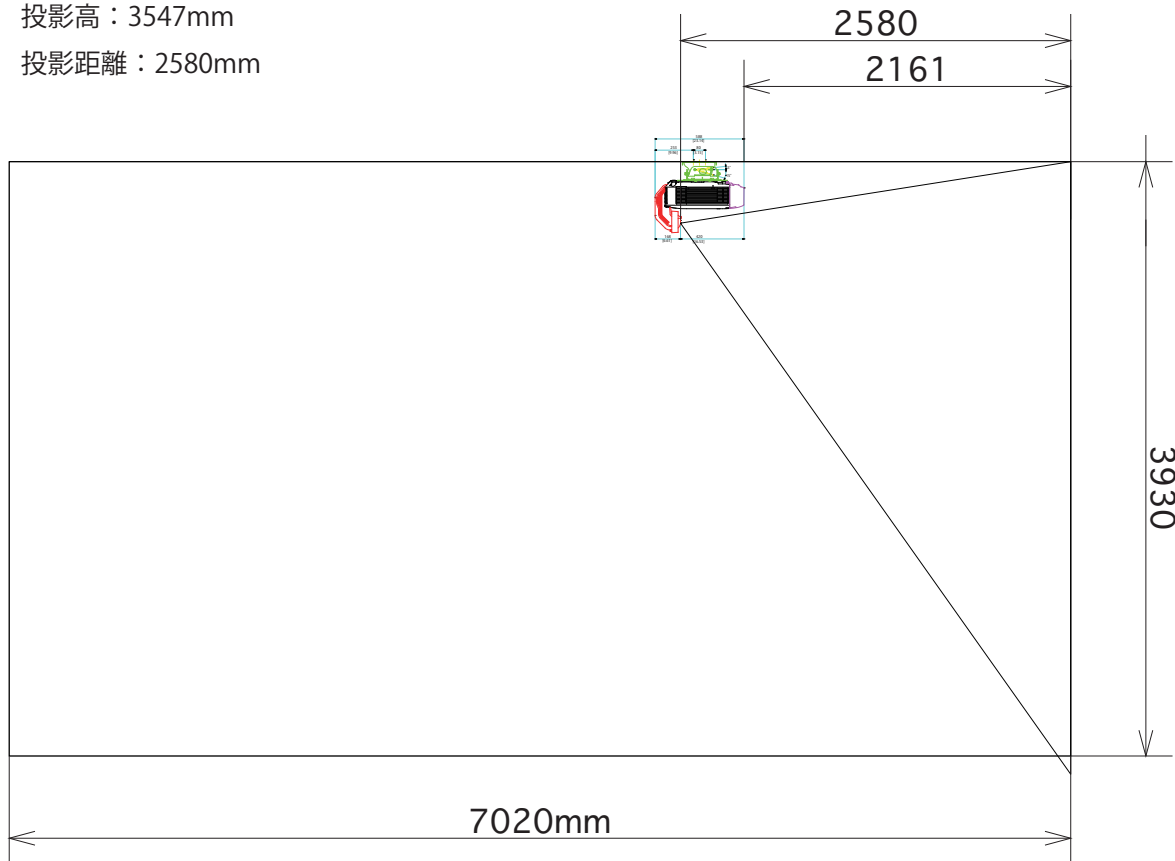

プロジェクター設置位置：平面図

投影高：3547mm

投影距離：2580mm

プロジェクター設置位置：立面図

投影高：3547mm
投影距離：2580mm

投影高：3800mm
投影幅：6080mm
投影距離：4030mm

投影範圍：平面圖

投影範圍

投影範圍：立面圖1

Front

投影範圍

Back

投影範圍：立面圖2

Left

投影範圍

Right