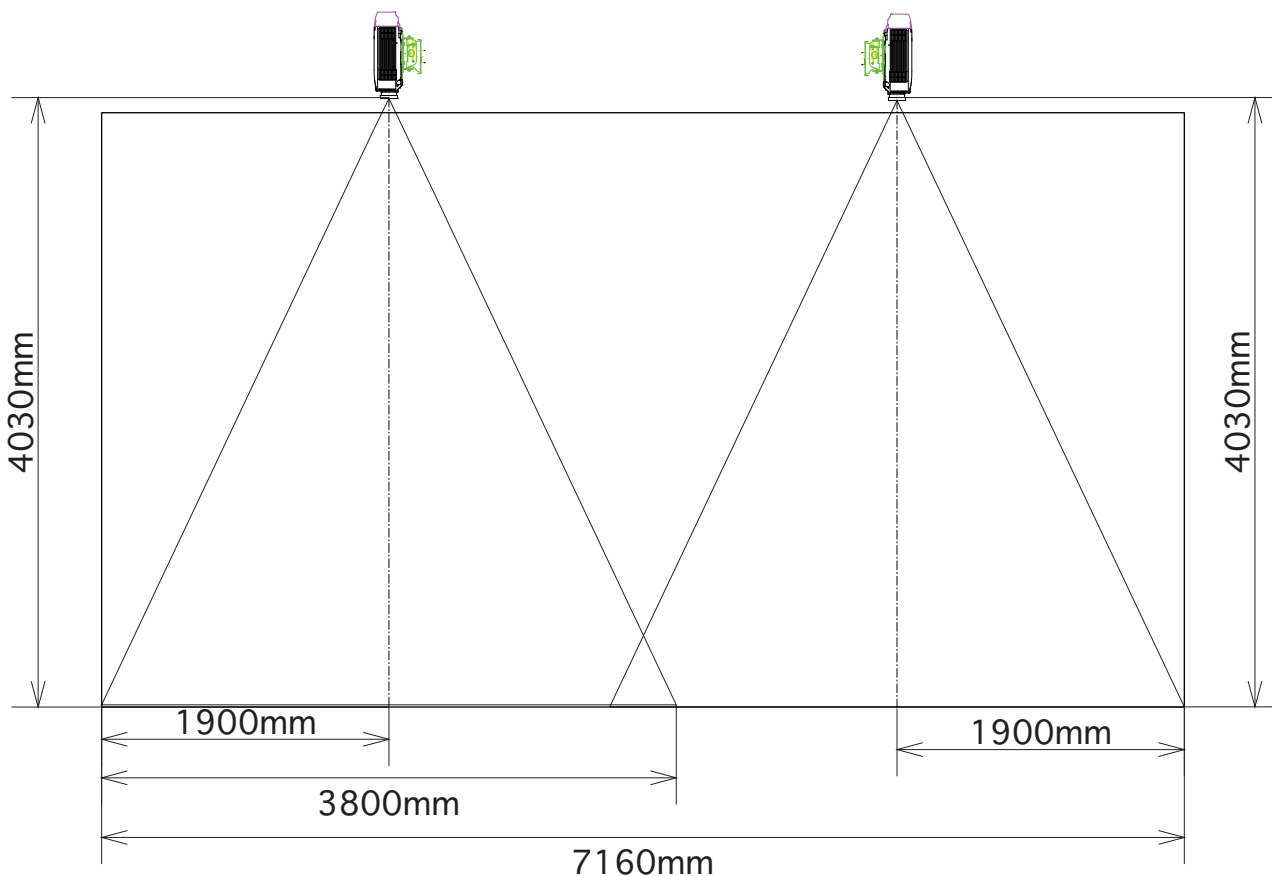

プロジェクター設置位置：平面図

投影高：3547mm

投影距離：2580mm

プロジェクター設置位置：立面図

投影高：3547mm
投影距離：2580mm

投影高：3800mm
投影幅：6080mm
投影距離：4030mm

投影範圍：平面圖

投影範圍

投影範圍：立面圖1

Front

投影範圍

Back

投影範圍：立面圖2

Left

投影範圍

Right