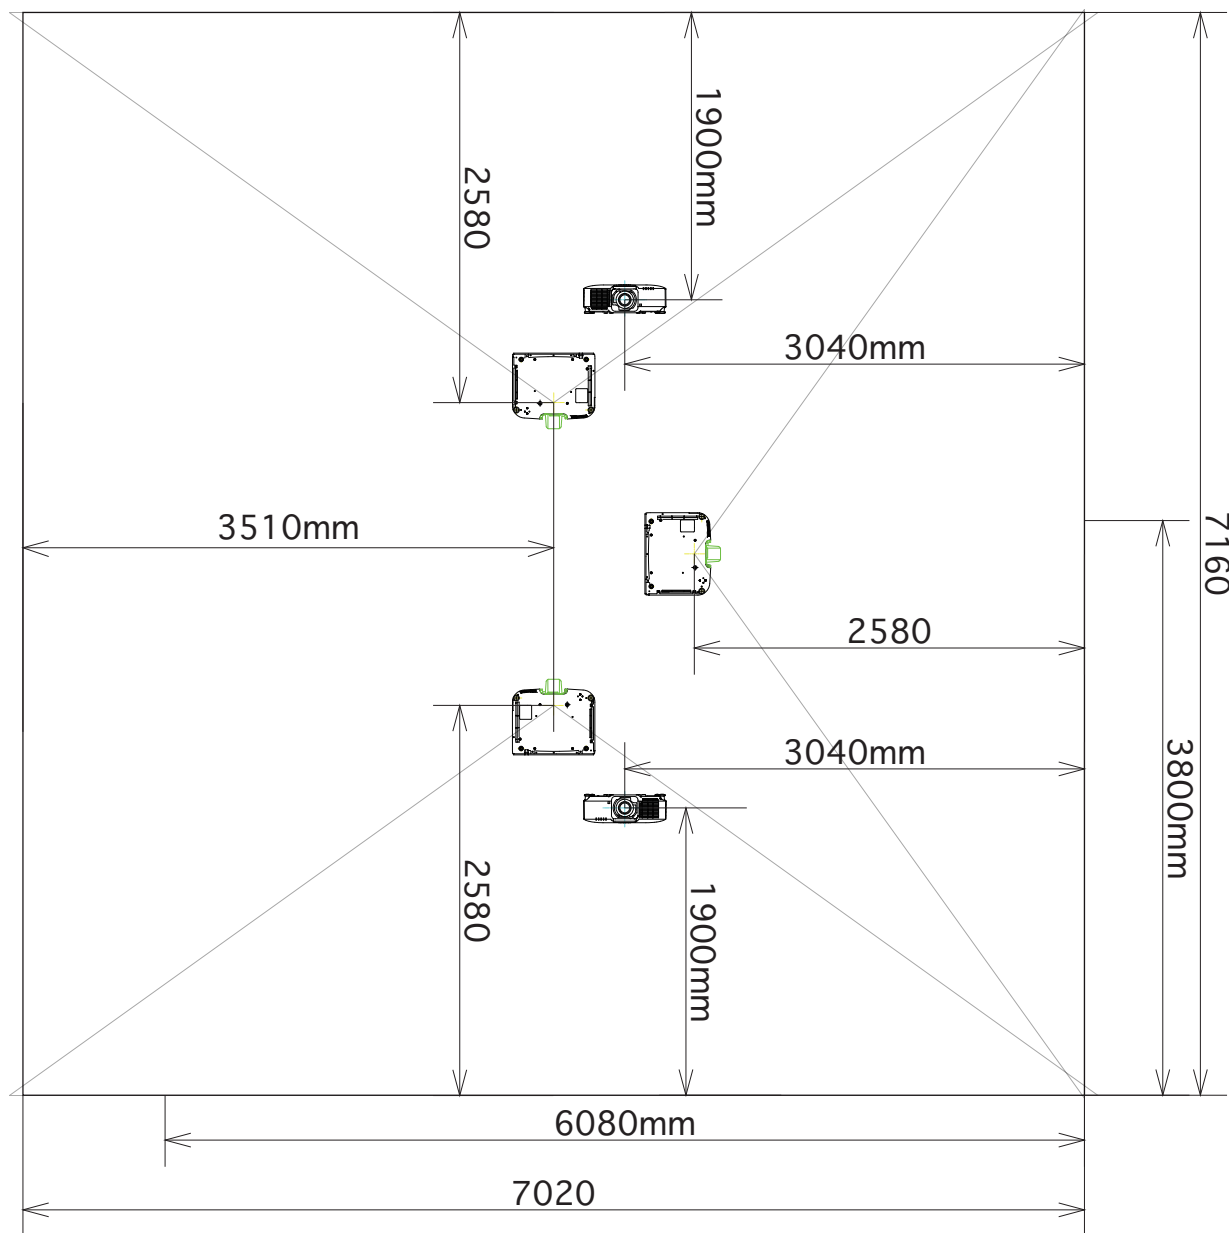

プロジェクター設置位置：平面図

投影高：3547mm

投影距離：2580mm

プロジェクター設置位置：立面図

投影高：3547mm
投影距離：2580mm

投影高：3800mm
投影幅：6080mm
投影距離：4030mm

投影範圍：平面圖

投影範圍

投影範圍：立面圖1

Front

投影範圍

Back

投影範圍：立面圖2

Left

投影範圍

Right