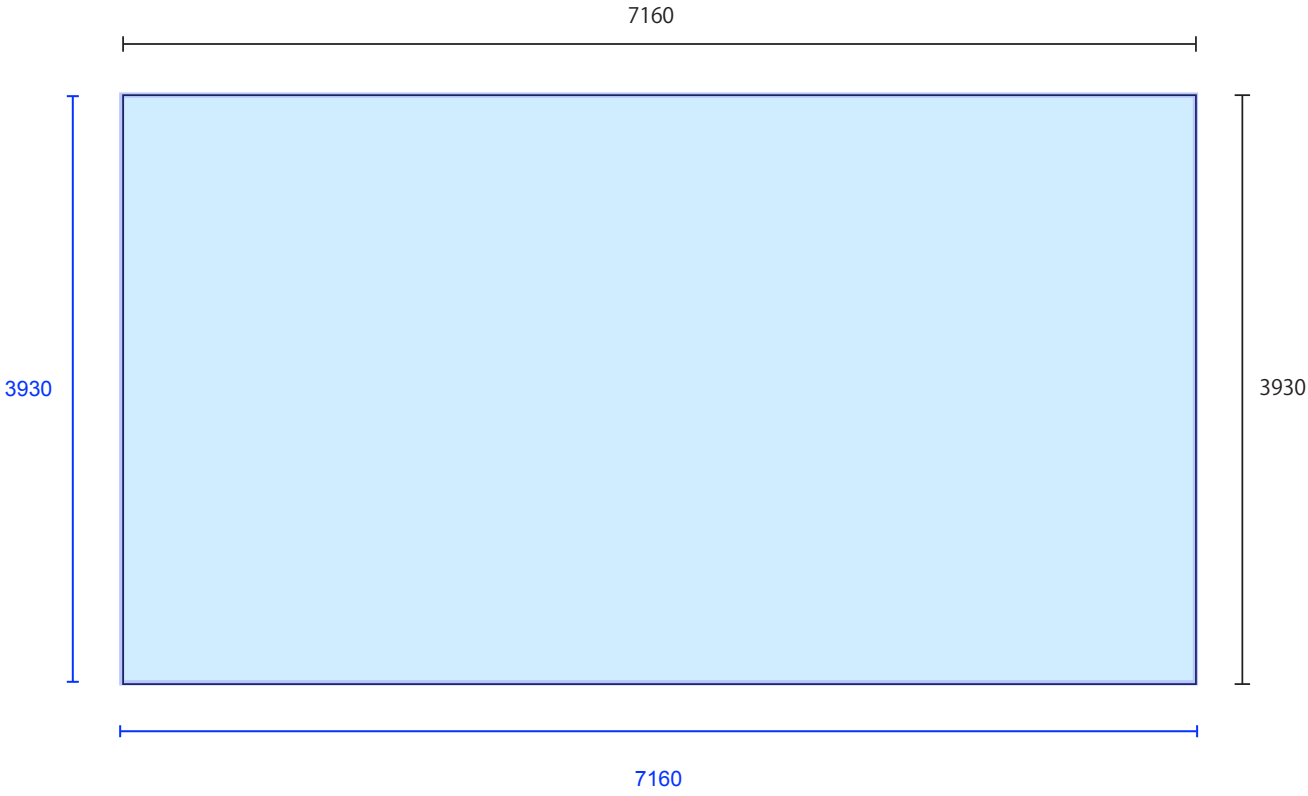

プロジェクター設置位置：平面図

投影高：3547mm

投影距離：2580mm

プロジェクター設置位置：立面図

投影高：3547mm
投影距離：2580mm

投影高：3800mm
投影幅：6080mm
投影距離：4030mm

投影範圍：平面圖

投影範圍

投影範圍：立面圖1

Front

投影範圍

Back

投影範圍：立面圖2

Left

投影範圍

Right