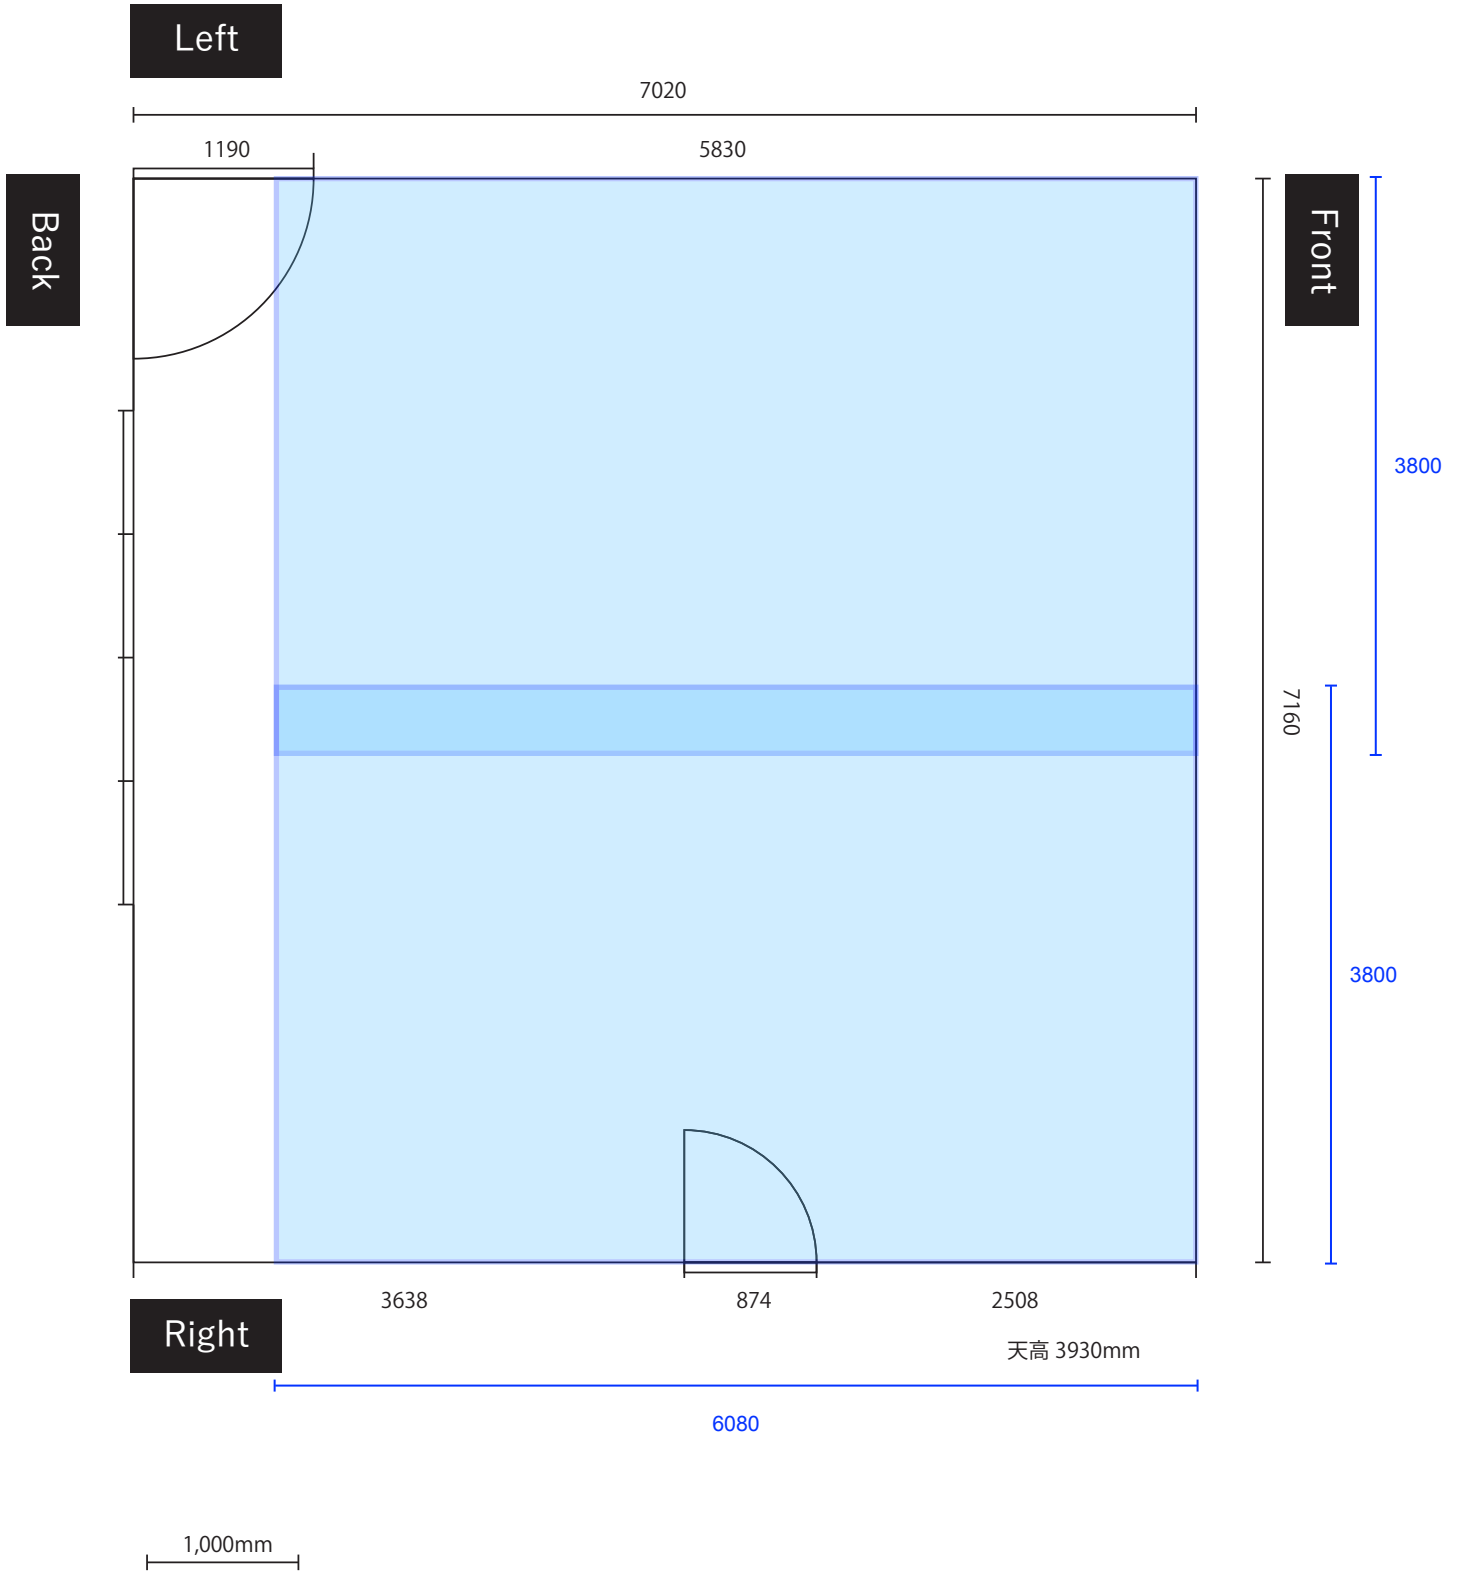

プロジェクター設置位置：平面図

投影高：3547mm

投影距離：2580mm

プロジェクター設置位置：立面図

投影高：3547mm
投影距離：2580mm

投影高：3800mm
投影幅：6080mm
投影距離：4030mm

投影範圍：平面圖

投影範圍

投影範圍：立面圖1

Front

投影範圍

Back

投影範圍：立面圖2

Left

投影範圍

Right